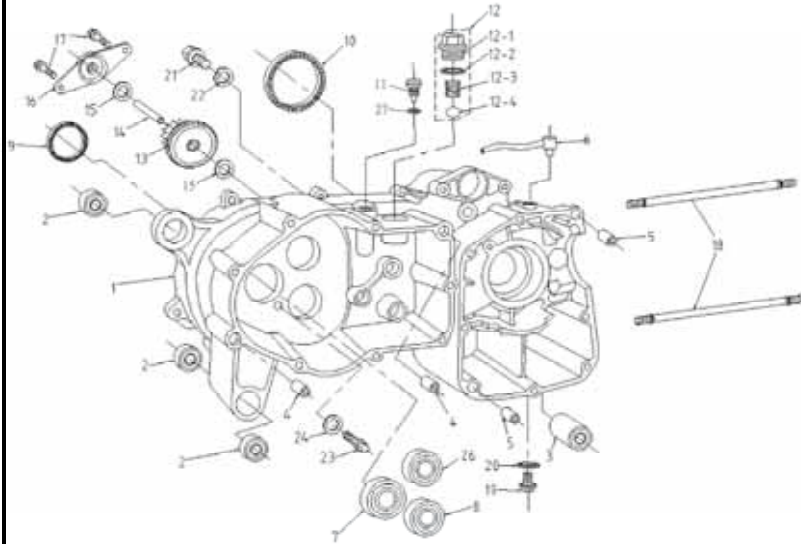

M05**CRANKCASE RIGHT****70/90/100**

ITEM	UNISON NO.	PARTS NO.	DESCRIPTION	QTY		
				70	90	100
1	07000043	11100-CJF-000	CRANKCASE/R	1	1	1
2	07000044	96001-06070	FLANGE BOLT (M6*70)	8	8	8
3	070000125	11393-CJF-000	GASKET, CRANKCASE COVER	1	1	1
4	070000126	11330-CJF-000	CRANKCASE COVER	1	1	1
5	07000047	96000-06035	FLANGE BOLT (M6*35)	4	4	4
6	07010701	91001-06191	STUD BOLT (M6*191 - 70cc)	2	0	0
7	07000048	91001-06198	STUD BOLT (M6*198 - 90 / 100cc)	0	2	2
	07000049	M4C-11155-00-00	RUBBER BUSHING (32*28.1)	1	1	1
8	07000050	12361-GYK-000	CAP TAPPET ADJUSTING HOLE ASS'Y	1	1	1
8-1	07000051	15421-GYK-000	SCREEN OIL FILTER	1	1	1
8-2	07000052	15426-GYK-000	SPRING OIL FILTER SPRING	1	1	1
8-3	37000050	91330-GYK-000	O-RING, VALVE CAP (30*3.1)	2	2	2
8-4	07000054	12360-GYK-000	CAP TAPPET	1	1	1
9	01000010	94301-08100	DOWEL PIN (Ø8*10)	1	1	1
10	07000056	M4C-15280-00-00	OIL LEVEL GAUGE ASSY.	1	1	1
11	07000057	M4C-11426-00-00	SWITCH SEAT OF OIL HOLE	1	1	1
12	07000058	91305-19052-00	O-RING (5.2*1.9)	1	1	1
13	07000059	96001-06050	FLANGE BOLT (6*50)	1	1	1

M07**CRANKCASE LEFT****70/90/100**

ITEM	UNISON NO.	PARTS NO.	DESCRIPTION	QTY		
				70	90	100
1	07000060	11200-CJF-000	CRANKCASE LEFT	1	1	1
2	07000030	M1A-11223-00-00	ENG. HANGER RUB. BUSH	3	3	3
3	07000049	M4C-11155-00-00	RUBBER BUSHING (Ø32*Ø28.1)	1	1	1
4	07000062	94301-08140	LOCK PIN (Ø8*14)	2	2	2
5	07000063	94301-10140	LOCK PIN (Ø10*14)	2	2	2
6	07000064	11220-4DM-00	BREATHER COMP	1	1	1
7	07000065	96100-60030	BALL BEARING (6003)	1	1	1
8	07000066	96100-62013-10	BALL BEARING (6201)	2	2	2
9	07000067	92105-MAA-000	OIL SEAL (HTCL 17*28*5.5)	1	1	1
10	07000068	92106-MAA-000	OIL SEAL (HTC 22*32*7)	1	1	1
11	07000069	15651-4DM-00	PLUG OIL	1	1	1
12	07000097	21315-CJF-000 & 96010-14021 & 94101-1422010 & 95000-03020 & 95100-09500 & 95100-09500	GEAR FIXED ASS'Y	1	1	1
13	07000070	M4C-32310-00-00	STARTER REDUCTION GEAR COPY.	1	1	1
14	07000071	28102-CJF-000	SHAFT, IDLE GEAR	1	1	1
15	07000072	94101-1016010	PLAIN WASHER (18*10*2)	2	2	2