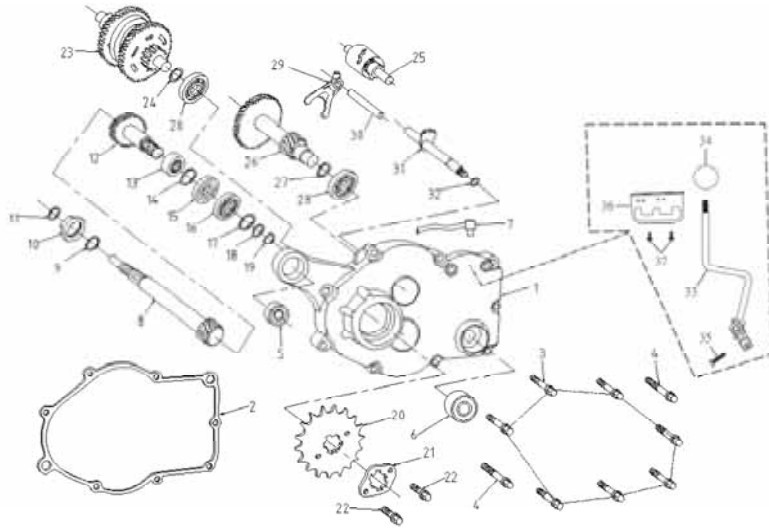

E08

REVERSE GEAR MISSION COVER

70/90/100

ITEM	UNISON NO.	PARTS NO.	DESCRIPTION	QTY		
				70	90	100
31	070000123	24610-4DMR-00	SPINDLE COMP,GEAR SHIFT	1	1	1
32	070000124	94510-13000	CIRCLIP (STW-13 #13)	1	1	1
33	07000098	C4A-29020-00-00 & M1A-29055-00-00 & 92000-06025-02 & C4A-29021-00-00 & 95800-06012-04	LEVER ASSY OF REVERSE GEAR ASSY.	1	1	1

E08

REVERSE GEAR MISSION COVER

70/90/100

ITEM	UNISON NO.	PARTS NO.	DESCRIPTION	QTY		
				70	90	100
16	070000109	96150-60040-10	BEARING 6004U (東培:42)	1	1	1
17	070000110	94530-42000	CIRCLIP (RTW-42 #42)	1	1	1
18	070000111	94102-2028010	PLAIN WASHER (20.5*28*1)	1	1	1
19	070000112	94510-20000	CIRCLIP (STW-20 #20)	1	1	1
20	070000113	15232-MAA-000	SPOCKET/FR (17T)	1	1	1
21	070000114	12811-4DM-00	FIX PLATE, SPOCKET/FR	1	1	1
22	07000074	96000-06010	FLANGE BOLT (M6*10)	2	2	2
23	070000115	23450-4DMR-00	REVERSE AXLE ASS'Y	1	1	1
24	070000116	94102-1522010	PLAIN WASHER (Ø15.5*Ø22*1)	1	1	1
25	070000117	24301-4DMR-000	DRUM GEAR SHIFT	1	1	1
26	070000118	23420-4DM-00	MAIN AXLE COMP	1	1	1
27	070000119	94102-1218010	PLAIN WASHER (Ø12.5*Ø18*1)	1	1	1
28	07000066	96100-62013-10	BALL BEARING (6201)	2	2	2
29	070000121	24211-4DMR-00	GEAR SHIFT	1	1	1
30	070000122	24241-4DMR-00	SHIFT FORK GUIDE	1	1	1