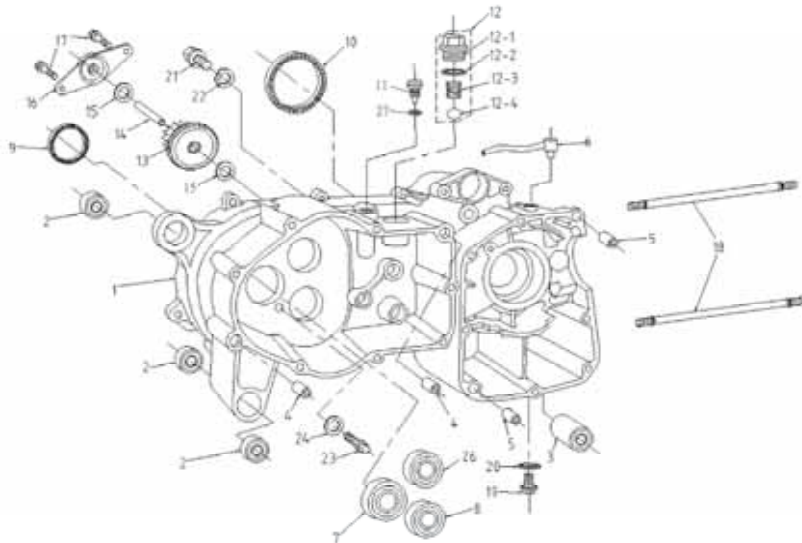

M07

CRANKCASE LEFT

70/90/100

ITEM	UNISON NO.	PARTS NO.	DESCRIPTION	QTY		
				70	90	100
16	07000073	28105-CJF-000	PLATE, IDLE GEAR	1	1	1
17	07000074	96000-06010	FLANGE (M6*10)	2	2	2
18	07010702	91001-06196	STUD BOLT (M6*196 - 70cc)	2	0	0
	07000075	91001-06203	STUD BOLT (M6*203 - 90 / 100cc)	0	2	2
19	07000076	96000-08012	FLANGE BOLT (M8*12)	1	1	1
20	07000077	94101-0816020	PLAIN WASHER (Ø8* Ø16*2t)	1	1	1
21	07000078	96028-12016	FLANGE BOLT (M12*16)	1	1	1
22	07000079	94101-1220020	PLAIN WASHER (Ø12*Ø22*2t)	1	1	1
23	07000080	96000-06008	FLAGE BOLT (M6*8)	1	1	1
24	07000081	94101-0618010	PLAIN WASHER (Ø6*Ø22*1t)	1	1	1
26	07000066	96100-62013-10	BALL BEARING (6201)	1	1	1
27	07000083	91305-25145-00	O-RING (14.5*2.5)	1	1	1