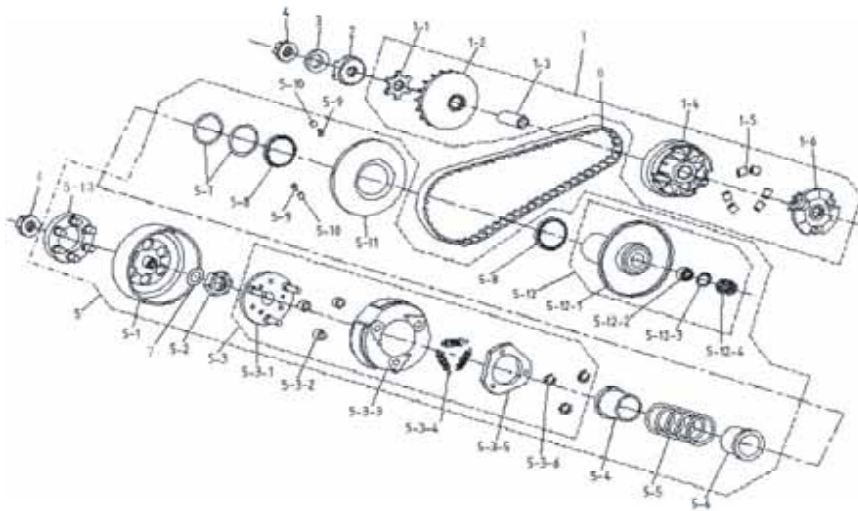

M11

CLUTCH ASS'Y

70/90/100

ITEM	UNISON NO.	PARTS NO.	DESCRIPTION	QTY		
				70	90	100
5	09000092	22000-GYK-001 & 22100-GYK-000 & 90202-GYK-000 & 22001-GYK-000 & 22350-GYK-000 & 22804-GYK-000 & 22535-GYK-000 & 22401-GYK-000 & 22351-GYK-000 & 94511-0700E & 23238-GYK-000 & 23233-GYK-001 & 23237-GYK-000 & 91336-GYK-000 & 96500-34414 & 23225-GYK-000 & 23226-GYK-000 & 23220-GYK-000 & 23210-GYK-000 & 96100-6902U & 94512-2801R & 96200-202918 & 23110-GYK-000	DRIVE FACE ASS'Y(B) (90 / 100cc)	0	1	1
6	09000024	23100-4DM-00	V-BELT	1	1	1
7	09000025	94101-13205-23	PLAIN WASHER (13.2*20*2T)	1	1	1