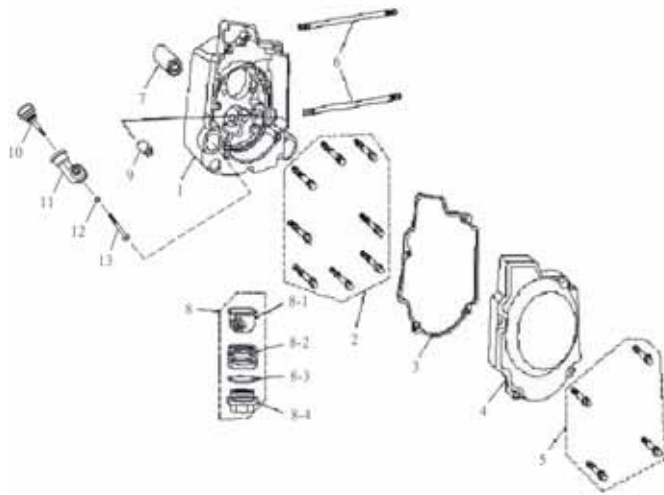

M05

CRANKCASE RIGHT

70/90/100

ITEM	UNISON NO.	PARTS NO.	DESCRIPTION	QTY		
				70	90	100
1	07000043	11100-CJF-000	CRANKCASE/R	1	1	1
2	07000044	96001-06070	FLANGE BOLT (M6*70)	8	8	8
3	070000125	11393-CJF-000	GASKET, CRANKCASE COVER	1	1	1
4	070000126	11330-CJF-000	CRANKCASE COVER	1	1	1
5	07000047	96000-06035	FLANGE BOLT (M6*35)	4	4	4
6	07010701	91001-06191	STUD BOLT (M6*191 - 70cc)	2	0	0
7	07000048	91001-06198	STUD BOLT (M6*198 - 90 / 100cc)	0	2	2
	07000049	M4C-11155-00-00	RUBBER BUSHING (32*28.1)	1	1	1
8	07000050	12361-GYK-000	CAP TAPPET ADJUSTING HOLE ASS'Y	1	1	1
8-1	07000051	15421-GYK-000	SCREEN OIL FILTER	1	1	1
8-2	07000052	15426-GYK-000	SPRING OIL FILTER SPRING	1	1	1
8-3	37000050	91330-GYK-000	O-RING, VALVE CAP (30*3.1)	2	2	2
8-4	07000054	12360-GYK-000	CAP TAPPET	1	1	1
9	01000010	94301-08100	DOWEL PIN (Ø8*10)	1	1	1
10	07000056	M4C-15280-00-00	OIL LEVEL GAUGE ASSY.	1	1	1
11	07000057	M4C-11426-00-00	SWITCH SEAT OF OIL HOLE	1	1	1
12	07000058	91305-19052-00	O-RING (5.2*1.9)	1	1	1
13	07000059	96001-06050	FLANGE BOLT (6*50)	1	1	1