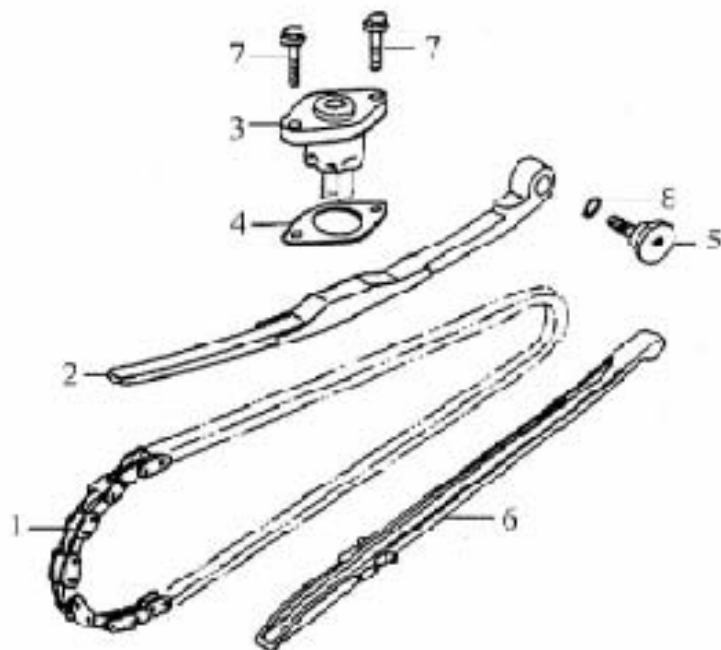

M01**CYLINDER HEAD & INTAKE MANIFOLD****70/90/100**

ITEM	UNISON NO.	PARTS NO.	DESCRIPTION	QTY		
				70	90	100
30	37000056	92700-06033	STUD BOLT (M6*35)	2	2	2
31	37000057	98056-56723	SPARK PLUG	1	1	1
32	37000058	17111-CJF-000	INTAKE MANIFOLD (70cc / 90cc / 100cc)	1	1	1
33	37000059	16229-CJF-000	GASKET, INTAKE MANIFOLD	1	1	1
34	37000060	96000-06028	FLANGE BOLT (M6*28)	2	2	2
35	37000061	96001-06025	FLANGE BOLT (M6*25)	8	8	8
36	37000062	94301-08140	DOWEL PIN, φ8×14	2	2	2

M02**CYLINDER****70/90/100**

ITEM	UNISON NO.	PARTS NO.	DESCRIPTION	QTY		
				70	90	100
1	01010701	12101-CJE-000	CYLINDER Ø47 (70cc)	1	0	0
	01010901	12101-CJF-000	CYLINDER Ø48 (90cc)	0	1	0
	01011101	12101-CJH-000	CYLINDER Ø52.4 (100cc)	0	0	1
2	01000009	12191-CJF-000	CYLINDER GASKET	1	1	1
3	01000010	94301-08100	DOWEL PIN (Ø8*10)	2	2	2
4	37000061	96001-06025	FLANGE BOLT (M6*25)	8	8	8
5	01000012	M1C-18217-00-00	O-RING, SQUARE (14.5*18.5*2.2)	1	1	1

M03**CAM CHAIN, TENSIONER****70/90/100**

ITEM	UNISON NO.	PARTS NO.	DESCRIPTION	QTY		
				70	90	100
1	38010701	14401-CJD-000	CHAIN CAM (70CC) -25H 82L	1	0	0
	38000009	14401-CJF-000	CHAIN CAM (90cc / 100cc) -25H 84L	0	1	1
2	38000010	14550-CJF-000	TENSIONER CAM CHAIN	1	1	1
3	38000011	14521-CJF-000	LIFTER TENSIONER LIFTER	1	1	1
4	38000012	14523-CJF-000	GASKET TENSIONER LIFTER	1	1	1
5	38000013	14535-GYK-000	PIVOT CAM CHAIN TENSIONER (M6*22)	1	1	1
6	38000014	14500-CJD-000	GUIDE COMP CAM CHAIN (70cc)	1	0	0
7	37000043	96001-06020	FLANGE BOLT (M6*20)	2	2	2
8	38000016	91305-15152-00	O-RING (15.2*1.5)	1	1	1