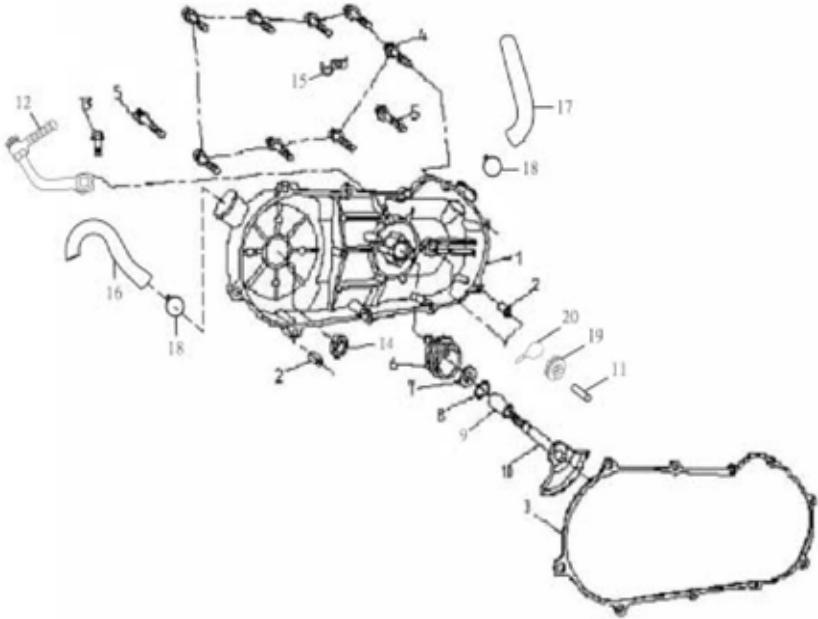

E09**LEFT CRANKCASE COVER & KICK STARTER****70/90/100**

ITEM	UNISON NO.	PARTS NO.	DESCRIPTION	QTY		
				70	90	10
1	40000007	13341-CJF-000	LEFT CRANKCASE COVER	1	1	1
2	07000063	94301-10140	LOCK PIN (Ø10*14)	2	2	2
3	40000009	11359-CJF-000	GASKET, CRANKCASE	1	1	1
4	37000061	96001-06025	FLANGE BOLT (M6*25)	8	8	8
5	40000011	96001-06032	FLAGE BOLT (M6*32)	2	2	2
6	40000012	28281-4DM-00	SPRING, TORSION	1	1	1
7	40000013	94104-15010	WASHER, PLATE (Ø27*Ø15*1)	1	1	1
8	40000014	94510-14000	CIRCLIP (STW-14 #14)	1	1	1
9	40000015	28254-4DM-00	BUSH, SOLID	1	1	1
10	40000016	28250-4DM-00	KICK SHAFT ASS'Y	1	1	1
11	40000017	M4C-27221-00-00	START. IDLE GEAR SHAFT	1	1	1
12	08000015	M1A-27111-00-00	KICK STARTER ARM	1	1	1
13	40000006	92000-06025-02	HEX. BOLT 6X25	1	1	1
14	40000020	96100-63800-10	BEARING (638Z)	1	1	1
15	40000021	M6A-11372-00-00	BRAKE CABLE CLASPER	1	1	1

M10

CRANK SHAFT, PISTON

70/90/100

ITEM	UNISON NO.	PARTS NO.	DESCRIPTION	QTY		
				70	90	100
1	02010791	13000-CJE-000	CRANKSHAFT ASS'Y (70cc) L=122.3mm	1	0	0
	02000095	13000-CJF-000	CRANKSHAFT ASS'Y (90cc / 100cc) L=125mm	0	1	1
1-1	02000015	90471-CJF-000	SEMI-CYCLE	2	2	2
1-2	02000008	TMB305V32	BEARING	1	1	1
1-3	02000009	96200-283313	NEDDLE BEARING	1	1	1
1-4	02000016	14322-CJF-000	CAM TRANSMISSION GEAR	1	1	1
1-5	02000012	14311-CJF-000	TIMING GEAR	1	1	1
1-6	02000013	CSSC04A86CS1	BEARING	1	1	1
2	02010701	13011-CJE-000	PISTON RING SET Ø47 (70cc)	1	0	0
	02010906	13100-CJF-000	PISTON Ø48 (90cc)	0	1	0
	02011101	13011-CJH-000	PISTON RING SET Ø52.4 (100cc)	0	0	1
3	02010702	13100-CJE-000	PISTON Ø47 (70cc)	1	0	0
	02010906	13100-CJF-000	PISTON Ø48 (90cc)	0	1	0
	02011102	13100-CJH-000	PISTON Ø52.4 (100cc)	0	0	1
4	02010703	13111-CJE-000	PISTON PIN (70cc)	1	0	0
	02010907	13111-CJF-000	PISTON PIN (90cc)	0	1	0
5	02000014	13115-GYK-001	CLIP PISTION PIN	2	2	2