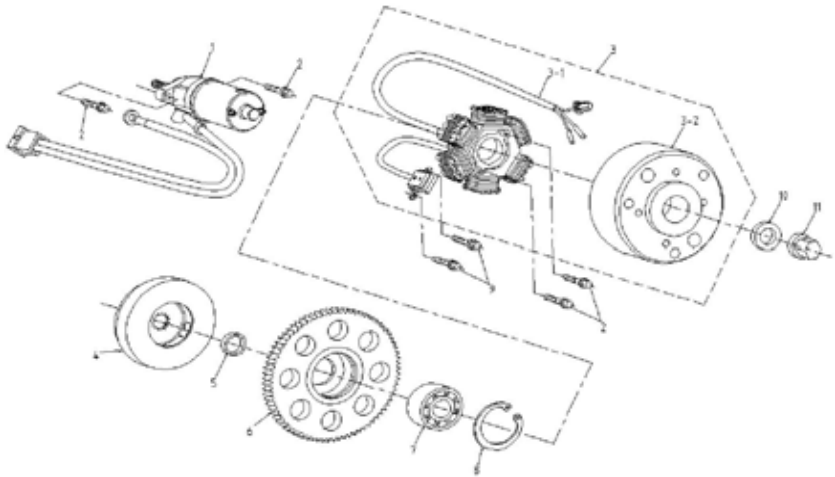

UNISON MOTORS

M11

CLUTCH ASS'Y

70/90/100

ITEM	UNISON NO.	PARTS NO.	DESCRIPTION	QTY		
				70	90	100
5	09000092	22000-GYK-001 & 22100-GYK-000 & 90202-GYK-000 & 22001-GYK-000 & 22350-GYK-000 & 22804-GYK-000 & 22535-GYK-000 & 22401-GYK-000 & 22351-GYK-000 & 94511-0700E & 23238-GYK-000 & 23233-GYK-001 & 23237-GYK-000 & 91336-GYK-000 & 96500-34414 & 23225-GYK-000 & 23226-GYK-000 & 23220-GYK-000 & 23210-GYK-000 & 96100-6902U & 94512-2801R & 96200-202918 & 23110-GYK-000	DRIVE FACE ASS'Y(B) (90 / 100cc)	0	1	1
6	09000024	23100-4DM-00	V-BELT	1	1	1
7	09000025	94101-13205-23	PLAIN WASHER (13.2*20*2T)	1	1	1

M12**GENERATOR START MOTOR****70/90/100**

ITEM	UNISON NO.	PARTS NO.	DESCRIPTION	QTY		
				70	90	100
1	10000007	M4C-32200-00	STARTING MOTOR ASS'Y (AC SYSTEM)	1	1	1
2	37000043	96001-06020	FLANGE BOLT (M6*20)	2	2	2
3-1	10000094	M4A-31100-00-00	A.C.G. ASSY.	1	1	1
3-2	10000096	M4A-31130-00-00	STARTOR COIL COMP.	1	1	1
3-3	10000095	M4A-31110-00-00	FLYWHEEL COMP.	1	1	1
4	10000009	28410-CJF-000	STARTING CLUTCH ASS'Y	1	1	1
5	10000010	M4C-22129-00-00	COLLAR (Ø16*Ø26*4)	1	1	1
6	10000011	28220-CJF-000	GEAR COMP STARTING CLUTCH (T=77)	1	1	1
7	07000065	96100-60030	BALL BEARING (6003)	1	1	1
8	10000013	94521-15350-00	CIRCLIP, I.D. (35MM)	1	1	1
9	10000014	92000-05010	BOLT (M5*10)	2	2	2
10	10000015	94101-1225023	PLAIN WASHER (Ø12*Ø25*2.3)	1	1	1
11	10000016	94050-12000	NUT (M12)	1	1	1