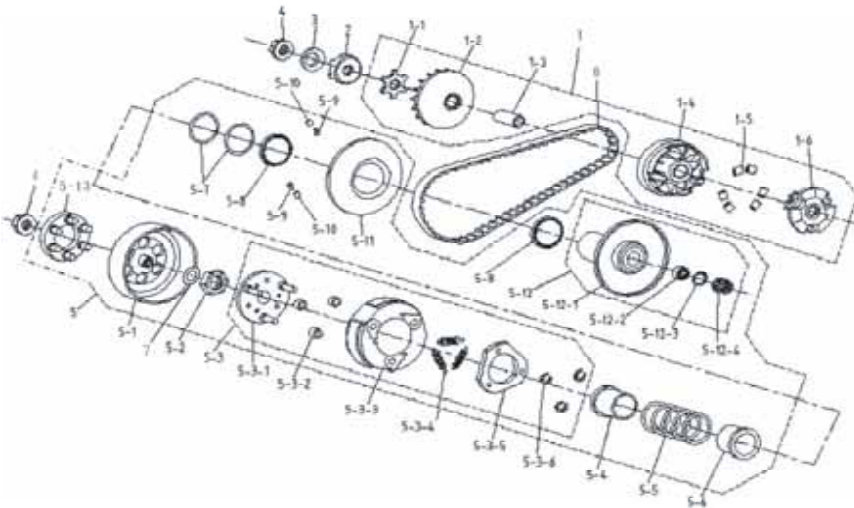

M10

CRANK SHAFT, PISTON

70/90/100

ITEM	UNISON NO.	PARTS NO.	DESCRIPTION	QTY		
				70	90	100
1	02010791	13000-CJE-000	CRANKSHAFT ASS'Y (70cc) L=122.3mm	1	0	0
	02000095	13000-CJF-000	CRANKSHAFT ASS'Y (90cc / 100cc) L=125mm	0	1	1
1-1	02000015	90471-CJF-000	SEMI-CYCLE	2	2	2
1-2	02000008	TMB305V32	BEARING	1	1	1
1-3	02000009	96200-283313	NEDDLE BEARING	1	1	1
1-4	02000016	14322-CJF-000	CAM TRANSMISSION GEAR	1	1	1
1-5	02000012	14311-CJF-000	TIMING GEAR	1	1	1
1-6	02000013	CSSC04A86CS1	BEARING	1	1	1
2	02010701	13011-CJE-000	PISTON RING SET Ø47 (70cc)	1	0	0
	02010906	13100-CJF-000	PISTON Ø48 (90cc)	0	1	0
	02011101	13011-CJH-000	PISTON RING SET Ø52.4 (100cc)	0	0	1
3	02010702	13100-CJE-000	PISTON Ø47 (70cc)	1	0	0
	02010906	13100-CJF-000	PISTON Ø48 (90cc)	0	1	0
	02011102	13100-CJH-000	PISTON Ø52.4 (100cc)	0	0	1
4	02010703	13111-CJE-000	PISTON PIN (70cc)	1	0	0
	02010907	13111-CJF-000	PISTON PIN (90cc)	0	1	0
5	02000014	13115-GYK-001	CLIP PISTION PIN	2	2	2

M11

CLUTCH ASS'Y

70/90/100

ITEM	UNISON NO.	PARTS NO.	DESCRIPTION	QTY		
				70	90	100
1	09010790	2211A-3XG-00 & 22103-4DM-00 & 22102-4DM-00 & 22105-4DM-00 & 22110-4DM-00 & 22121-3XG-00 & 22131-4DM-00	FACE ASS'Y MOVABLE DRIVE (70cc)	1	0	0
	09000090	2211A-4DM-00 & 22103-4DM-00 & 22102-4DM-00 & 22105-4DM-00 & 22110-4DM-00 & 22121-4DM-00 & 22131-4DM-00	FACE ASS'Y MOVABLE DRIVE (90 / 100cc)	0	1	1
2	09000021	28211-4DM-00	CLUTCH, ONEWAY	1	1	1
3	09000022	9700W-10126	WASHER, CONICAL SPRING (O10*O22*2.)	1	1	1
4	09000023	94001-100C0	NUT (M10)	2	2	2
5	09010791	22000-GYK-000 & 22100-GYK-000 & 90202-GYK-000 & 22001-GYK-000 & 22350-GYK-000 & 22804-GYK-000 & 22535-GYK-000 & 22401-GYK-000 & 22351-GYK-000 & 94511-0700E & 23238-GYK-000 & 23233-GYK-000 & 23237-GYK-000 & 91336-GYK-000 & 96500-34414 & 23225-GYK-000 & 23226-GYK-000 & 23220-GYK-000 & 23200-GYK-000 & 23210-GYK-000 & 96100-6902U & 94512-2801R & 96200-202918 & 23110-GYK-000	DRIVE FACE ASS'Y(B) (70cc)	1	0	0