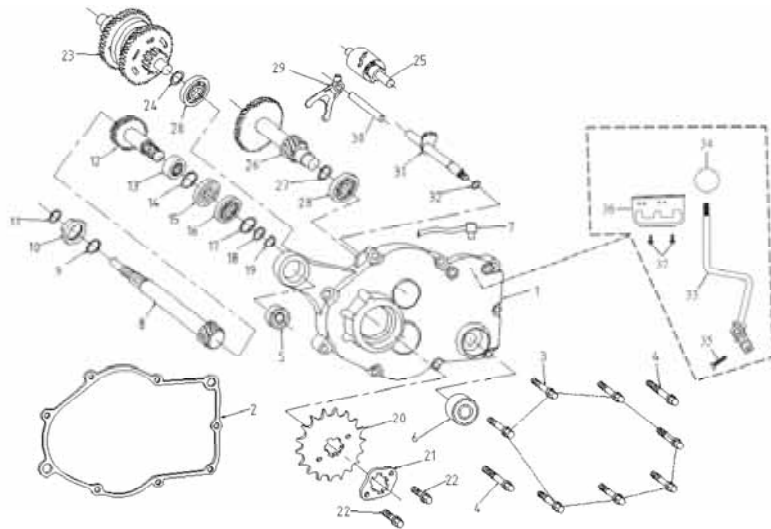

E08

REVERSE GEAR MISSION COVER

70/90/100

ITEM	UNISON NO.	PARTS NO.	DESCRIPTION	QTY		
				70	90	100
31	070000123	24610-4DMR-00	SPINDLE COMP,GEAR SHIFT	1	1	1
32	070000124	94510-13000	CIRCLIP (STW-13 #13)	1	1	1
33	07000098	C4A-29020-00-00 & M1A-29055-00-00 & 92000-06025-02 & C4A-29021-00-00 & 95800-06012-04	LEVER ASSY OF REVERSE GEAR ASSY.	1	1	1