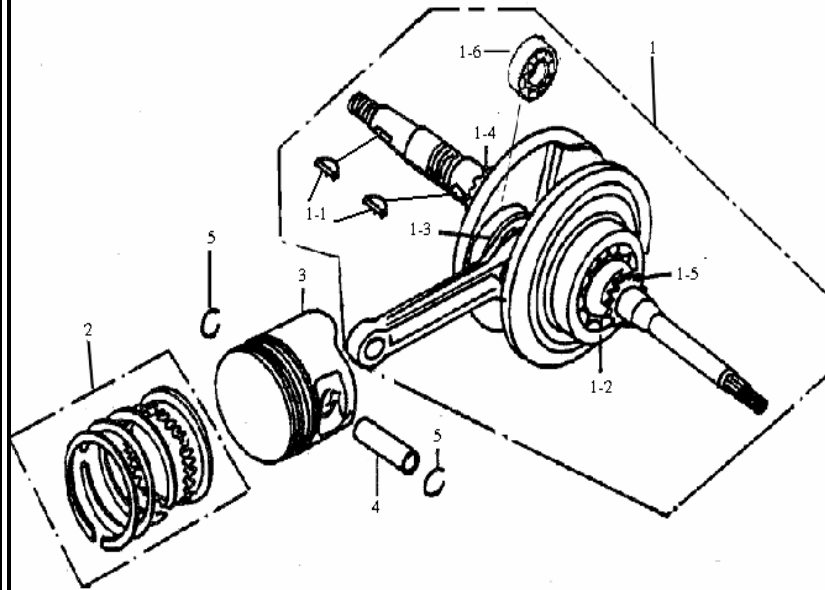

M10

CRANK SHAFT, PISTON

70/90/100

ITEM	UNISON NO.	PARTS NO.	DESCRIPTION	QTY		
				70	90	100
1	02010791	13000-CJE-000	CRANKSHAFT ASS'Y (70cc) L=122.3mm	1	0	0
	02000095	13000-CJF-000	CRANKSHAFT ASS'Y (90cc / 100cc) L=125mm	0	1	1
1-1	02000015	90471-CJF-000	SEMI-CYCLE	2	2	2
1-2	02000008	TMB305V32	BEARING	1	1	1
1-3	02000009	96200-283313	NEDDLE BEARING	1	1	1
1-4	02000016	14322-CJF-000	CAM TRANSMISSION GEAR	1	1	1
1-5	02000012	14311-CJF-000	TIMING GEAR	1	1	1
1-6	02000013	CSSC04A86CS1	BEARING	1	1	1
2	02010701	13011-CJE-000	PISTON RING SET Ø47 (70cc)	1	0	0
	02010906	13100-CJF-000	PISTON Ø48 (90cc)	0	1	0
	02011101	13011-CJH-000	PISTON RING SET Ø52.4 (100cc)	0	0	1
3	02010702	13100-CJE-000	PISTON Ø47 (70cc)	1	0	0
	02010906	13100-CJF-000	PISTON Ø48 (90cc)	0	1	0
	02011102	13100-CJH-000	PISTON Ø52.4 (100cc)	0	0	1
4	02010703	13111-CJE-000	PISTON PIN (70cc)	1	0	0
	02010907	13111-CJF-000	PISTON PIN (90cc)	0	1	0
5	02000014	13115-GYK-001	CLIP PISTION PIN	2	2	2