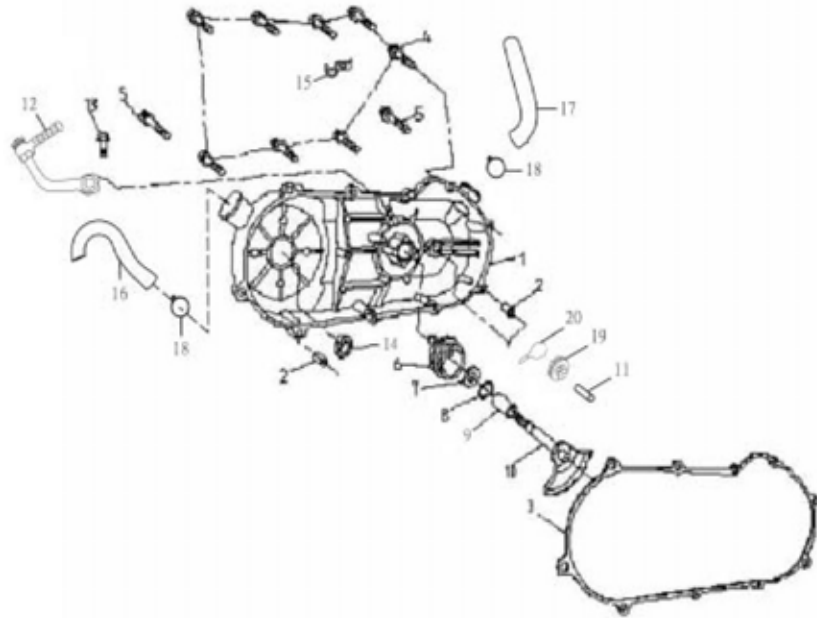

E09

LEFT CRANKCASE COVER & KICK STARTER

70/90/100

ITEM	UNISON NO.	PARTS NO.	DESCRIPTION	QTY		
				70	90	10
1	40000007	13341-CJF-000	LEFT CRANKCASE COVER	1	1	1
2	07000063	94301-10140	LOCK PIN (Ø10*14)	2	2	2
3	40000009	11359-CJF-000	GASKET, CRANKCASE	1	1	1
4	37000061	96001-06025	FLANGE BOLT (M6*25)	8	8	8
5	40000011	96001-06032	FLAGE BOLT (M6*32)	2	2	2
6	40000012	28281-4DM-00	SPRING, TORSION	1	1	1
7	40000013	94104-15010	WASHER, PLATE (Ø27*Ø15*1)	1	1	1
8	40000014	94510-14000	CIRCLIP (STW-14 #14)	1	1	1
9	40000015	28254-4DM-00	BUSH, SOLID	1	1	1
10	40000016	28250-4DM-00	KICK SHAFT ASS'Y	1	1	1
11	40000017	M4C-27221-00-00	START. IDLE GEAR SHAFT	1	1	1
12	08000015	M1A-27111-00-00	KICK STARTER ARM	1	1	1
13	40000006	92000-06025-02	HEX. BOLT 6X25	1	1	1
14	40000020	96100-63800-10	BEARING (638Z)	1	1	1
15	40000021	M6A-11372-00-00	BRAKE CABLE CLASPER	1	1	1