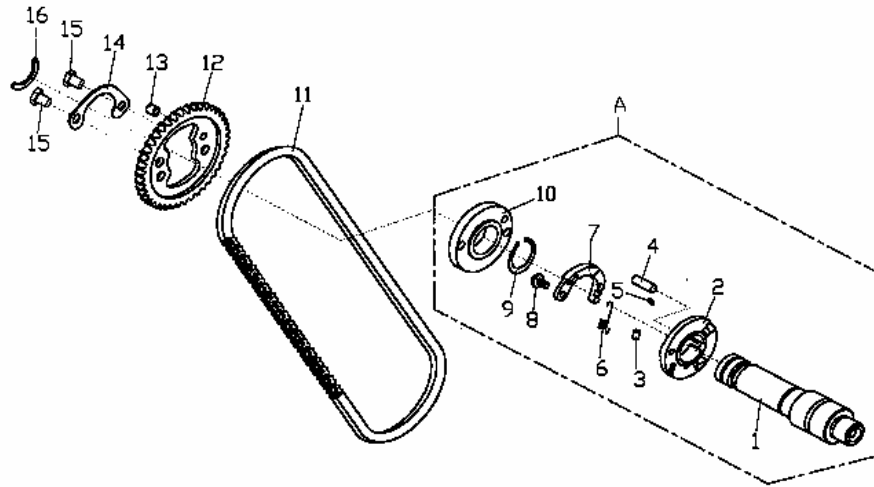

M9

CAMSHAFT ASSY

500 CC

ITEM	UNISON NO.	PARTS NO.	DESCRIPTION	QTY
10	38055016	UJE-024102-00	FLANGE, CAMSHAFT	1
11	38055001	UJE-024200-00	TIMING CHAIN	1
12	38055002	UJE-024001-00	TIMING SPROCKET	1
13	38055003	UJE-024002-00	DOWEL PIN, TIMING SPROCKET	1
14	38055004	UJE-024003-00	RETAINER	1
15	38055005	UJE-T5783-M6-10-8.8	BOLT	2
16	38055006	UJE-024004-00	CAMSHAFT SPACER	1