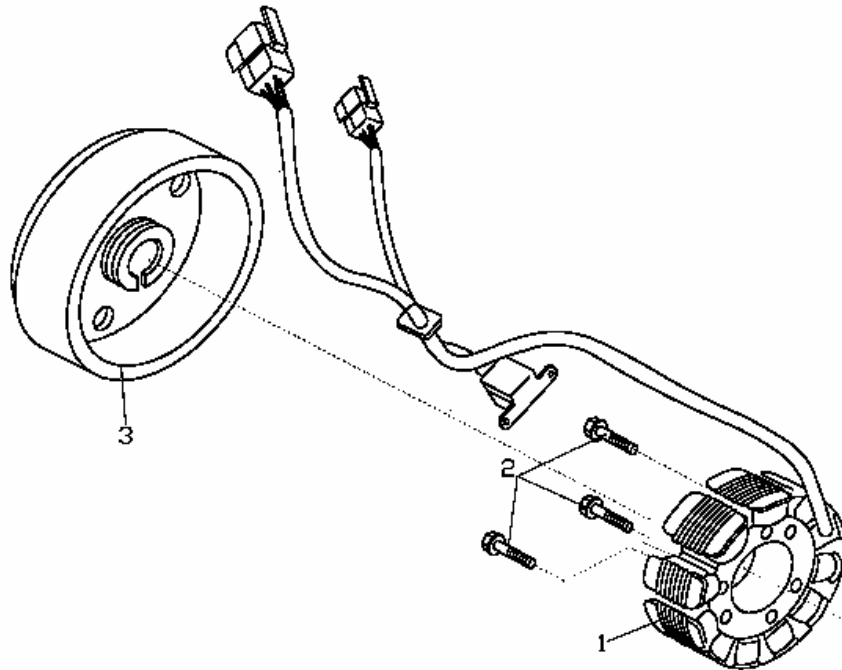

M10

GENERATOR

500 CC

ITEM	UNISON NO.	PARTS NO.	DESCRIPTION	QTY
1	10055001	UJE-032000-00	MAGNETO STATOR	1
2	10055002	UCE-060012-00	BOLT M6×30	3
3	10055003	UJE-031000-00	MAGNETO ROTOR	1