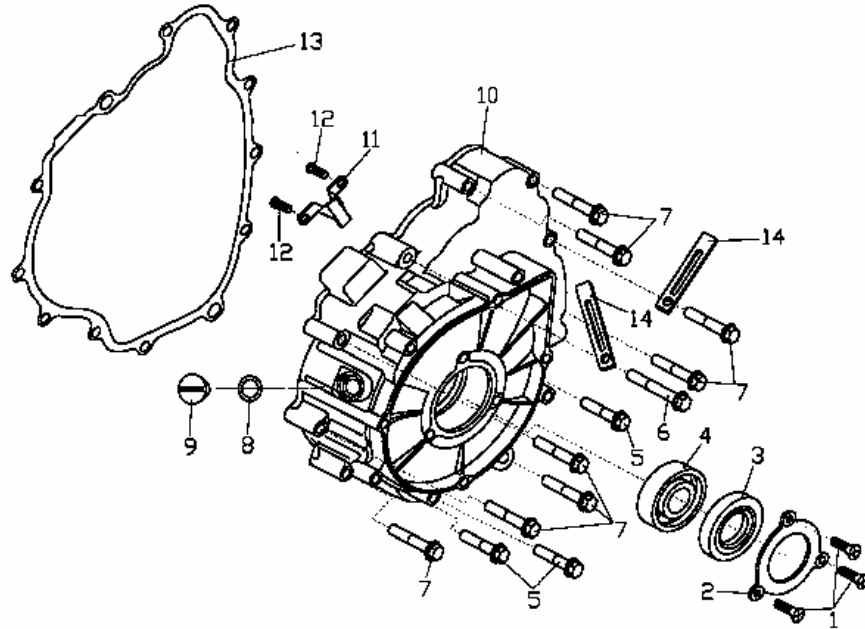

M1

LEFT CRANK CASE

500 CC

ITEM	UNISON NO.	PARTS NO.	DESCRIPTION	QTY
16	07055016	UEE-013001-00	OIL DIP ROD	1
17	07055017	UJE-011005-00	DOWEL PIN, φ13×18	4
18	07055018	UJE-T276-6303	BEARING 6303(17×47×14)	2
19	07055019	UJE-T276-6202	BEARING 6202	1
20	07055020	UJE-T276-63-22	BEARING 63/22	1
21	07055021	UJE-T276-6307	BEARING 6307	1
22	07055022	UJE-011007-00	HINGE BOLT M14×1.5	2
23	07055023	UJE-011006-00	GASTET 14	4
24	07055024	UJE-011400-00	EXTERNAL OIL PIPE SET	1
25	07055025	UJE-3452-1-10-1.8	O-RING	1
26	07055026	UJE-T77-M10-10	SCREW	1

M2

RIGHT CRANK CASE

500CC

ITEM	UNISON NO.	PARTS NO.	DESCRIPTION	QTY
1	07055027	UJE-012100-00	RIGHT CRANKCASE	1
2	07055028	UJE-T276-6208	BEARING 6208	1
3	07055029	UJE-012004-00	OIL SEAL 22×38×7	1
4	07055020	UJE-T276-63-22	BEARING 63/22	1
5	07055031	UJE-T276-6203-RZ	BEARING 6203LU	1
6	07055032	UJE-T296-3206A	BEARING 5206C3	1
7	07055033	UJE-012006-00	OIL SEAL 30×45×7	1
8	07055034	UCE-060010-00	WASHER 10	1
9	07055035	UJE-012300-00	REVERSE GEAR SENSOR	1
10	07055008	UCE-013008-00	BOLT M6×35	6
11	07055037	UJE-012007-00	O-RING 26×2.5	1
12	07055038	UJE-012200-00	GEAR POSITION SENSOR	1
13	07055039	UCE-023008-00	BOLT M6×18	2
14	07055040	UCE-013006-00	JOINT, BREATHER HOSE	1
15	07055041	UJE-012002-00	GASKET 2, CVT HOUSING	1

M4**L CRANKCASE COVER****500 CC**

ITEM	UNISON NO.	PARTS NO.	DESCRIPTION	QTY
1	40055001	UJE-014009-00	HOLDER SCREW, OIL SEAL	3
2	40055002	UJE-014007-00	HOLDER,OIL SEAL	1
3	40055003	UJE-014008-00	OIL SEAL 28×52×7	1
4	40055004	UJE-T276-1994-6028	BEARING60/28	1
5	40055005	UCE-080012-00	BOLT M6×32	3
6	40055006	UCE-013010-00	BOLT M6×50	1
7	07055014	UCE-013009-00	BOLT M6×40	8
8	40055008	UCE-021009-00	SEAL RING, PLUG	1
9	40055009	UCE-021008-00	PLUG, INSPECTION	1
10	40055010	UJE-014001-00	COVER, LEFT CRANKCASE	1
11	40055011	UJE-014003-00	LEAD HOLDER	1
12	40055012	UJE-014004-00	BOLT, LEAD HOLDER	2
13	40055013	UJE-014002-00	GASKET, LEFT CRANKCASE COVER	1