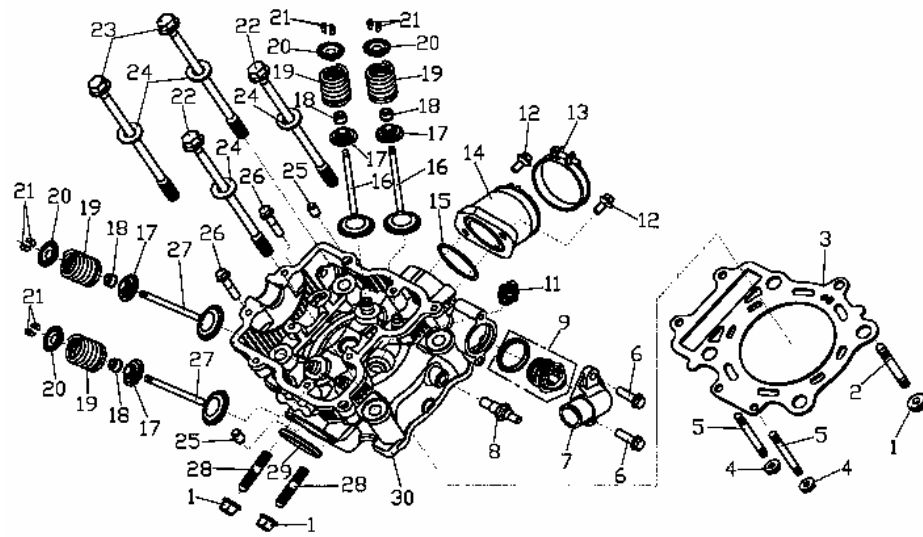

M2

RIGHT CRANK CASE

500CC

ITEM	UNISON NO.	PARTS NO.	DESCRIPTION	QTY
1	07055027	UJE-012100-00	RIGHT CRANKCASE	1
2	07055028	UJE-T276-6208	BEARING 6208	1
3	07055029	UJE-012004-00	OIL SEAL 22×38×7	1
4	07055020	UJE-T276-63-22	BEARING 63/22	1
5	07055031	UJE-T276-6203-RZ	BEARING 6203LU	1
6	07055032	UJE-T296-3206A	BEARING 5206C3	1
7	07055033	UJE-012006-00	OIL SEAL 30×45×7	1
8	07055034	UCE-060010-00	WASHER 10	1
9	07055035	UJE-012300-00	REVERSE GEAR SENSOR	1
10	07055008	UCE-013008-00	BOLT M6×35	6
11	07055037	UJE-012007-00	O-RING 26×2.5	1
12	07055038	UJE-012200-00	GEAR POSITION SENSOR	1
13	07055039	UCE-023008-00	BOLT M6×18	2
14	07055040	UCE-013006-00	JOINT, BREATHER HOSE	1
15	07055041	UJE-012002-00	GASKET 2, CVT HOUSING	1

M6

HEAD COVER

500 CC

ITEM	UNISON NO.	PARTS NO.	DESCRIPTION	QTY
16	07055008	UCE-013008-00	BOLT M6×35	6
17	45055015	UCE-060009-00	WASHER 6	5
18	45055025	UCE-021018-00	BOLT M6×55	4
19	36055019	UCE-060012-00	BOLT M6×30	2
20	36055020	UJE-021010-00	O-RING 18×2.4	1
21	36055021	UJE-021009-00	SEAL COVER	1

M7

CYLINDER HEAD

500 CC

ITEM	UNISON NO.	PARTS NO.	DESCRIPTION	QTY
1	37055001	UCE-011700-00	THRUST NUT M8	3
2	37055002	UJE-022009-00	STUD M8×68	1
3	37055003	UJE-022200-00	GASKET,CYLINDER HEAD	1
4	37055004	UJE-T6181.1-M6-10	NUT	2
5	37055005	UJE-022001-00	STUD M6×70	2
6	37055006	UCE-022020-00	BOLT M6×22	2
7	37055007	UJE-022002-00	WATER OUTLET JOINT, CYLINDER HEAD	1
8	37055008	UCE-022600-00	WATER TEMPERATURE SENSOR	1
9	37055009	UJE-022811-00	THERMOSTAT	1
10	37055010	UCE-022802-00	SEAL RING	1
11	37055011	UEE-022400-00	SPARK PLUG	1
12	37055012	UJE-022010-00	SCREW M6	2
13	37055013	UJE-022400-00	AIR INLET PIPE CLAMP	1
14	37055014	UJE-022900-00	JOINT, CARBURETOR	1
15	37055015	UJE-022011-00	O-RING 40×2.4	1