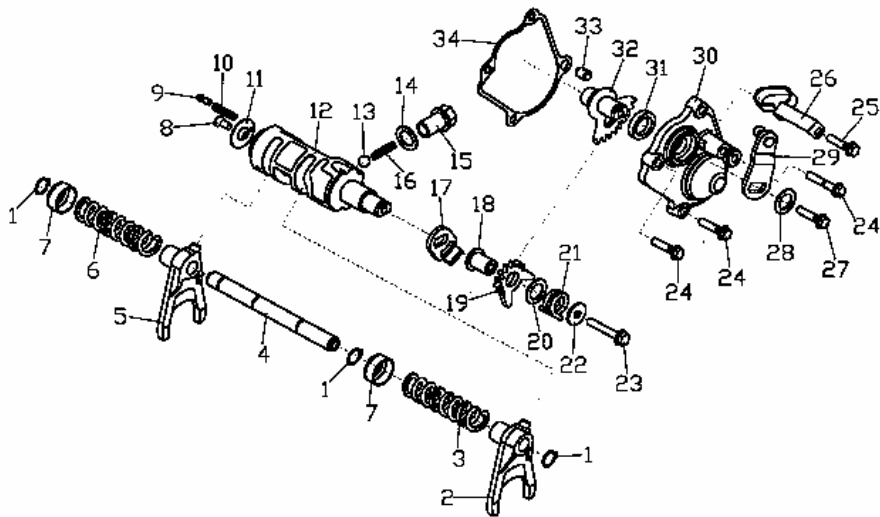

M14

TRANSMISSION II

500 CC

ITEM	UNISON NO.	PARTS NO.	DESCRIPTION	QTY
16	12055042	UEE-060011-00	BOLT M8×28	4
17	12055043	UJE-062203-00	OIL SEAL B6 SD 30 46 7	1
18	12055044	UJE-060006-00	COUPLER, REAR TRANSMISSION OUTPUT	1
19	12055045	UJE-060001-00	WASHER, REAR OUTPUT SHAFT NUT	1
20	12055046	UJE-060002-00	NUT, REAR OUTPUT SHAFT	1

M15

TRANSMISSION III

500 CC

ITEM	UNISON NO.	PARTS NO.	DESCRIPTION	QTY
1	12055047	UJE-T894-1-12	RETAINER	3
2	12055048	UJE-063002-00	LEFT SHIFT FORK	1
3	12055049	UJE-063003-00	SPRING, SHIFT FORK	1
4	12055050	UJE-063001-00	GUIDE BAR	1
5	12055051	UJE-063004-00	RIGHT SHIFT FORK	1
6	12055052	UJE-063005-00	SPRING, SHIFT FORK	1
7	12055053	UJE-063006-00	SPRING SEAT	2
8	12055054	UJE-064002-00	FASTEN SCREW T25	1
9	12055055	UJE-064003-00	GEAR CONTACTOR	1
10	12055056	UJE-064004-00	SPRING, GEAR CONTACTOR	1
11	12055057	UJE-064001-00	LIMIT WASHER	1
12	12055058	UJE-064005-00	SHIFT CAM	1
13	12055059	UJE-T308-3-8	FRICITION BALL	1
14	12055060	UJE-068002-00	WASHER 14×22×1	1
15	12055061	UJE-068001-00	HOLE BOLT M14×1.5	1

M15

TRANSMISSION III

500 CC

ITEM	UNISON NO.	PARTS NO.	DESCRIPTION	QTY
16	12055062	UJE-068003-00	LIMIT SPRING	1
17	12055063	UJE-065201-00	WASHER, DRIVEN SECTOR GEAR	1
18	12055064	UJE-065202-00	SHAFT, DRIVEN SECTOR GEAR	1
19	12055065	UJE-065203-00	DRIVEN SECTOR GEAR	1
20	12055066	UJE-065204-00	WASHER 13.5×22×1	1
21	12055067	UJE-065205-00	TORSION SPRING, DRIVEN SECTOR GEAR	1
22	12055068	UJE-065206-00	WASHER 6.6×20×2	1
23	07055008	UCE-013008-00	BOLT M6×35	6
24	12055070	UCE-021017-00	BOLT M6×25	3
25	40055005	UCE-080012-00	BOLT M6×32	3
26	12055072	UJE-065004-00	CABLE BRACKET	1
27	40055016	UCE-023010-00	BOLT M6×20	6
28	12055074	UJE-065206-00	GASKET 6.6×20×2	1
29	12055075	UJE-065300-00	ROCKER ARM, GEARSHIFT	1
30	12055076	UJE-065001-00	COVER, SECTOR GEAR HOUSING	1