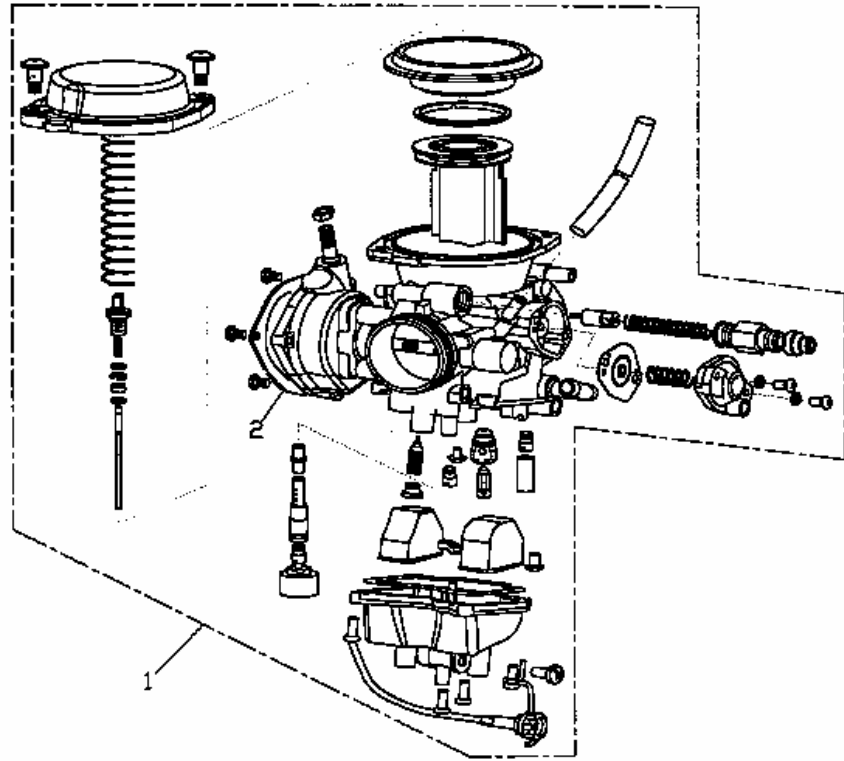

M20

CARBURETOR ASSY

500 CC

ITEM	UNISON NO.	PARTS NO.	DESCRIPTION	QTY
1	06055001	UJE-100000-00	CARBURETOR	1