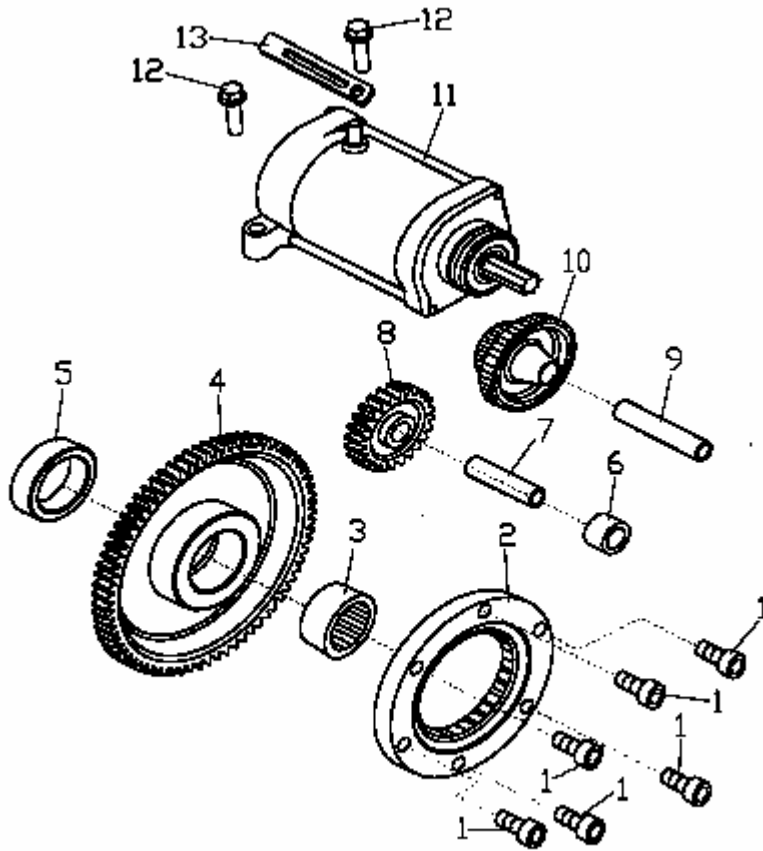

M18

STARTING MOTOR

500 CC

ITEM	UNISON NO.	PARTS NO.	DESCRIPTION	QTY
1	08055001	UJE-T70-1-2000	SCREW M8×20	6
2	08055002	UJE-091200-00	OVERRIDING CLUTCH	1
3	08055003	UJE-T5801-1994	NEEDLE BEARING	1
4	08055004	UJE-091001-00	DRIVEN GEAR	1
5	08055005	UJE-091007-00	SPACER	1
6	08055006	UJE-091003-00	IDLE GEAR BUSHING	1
7	08055007	UJE-091004-00	IDLE GEAR SHAFT	1
8	08055008	UJE-091002-00	IDLE GEAR	1
9	08055009	UJE-091006-00	AXLE, DUAL GEAR	1
10	08055010	UJE-091005-00	DUAL GEAR	1
11	08055011	UJE-091100-00	STARTING MOTOR	1
12	08055012	UCE-060012-00	BOLT M6×30	2