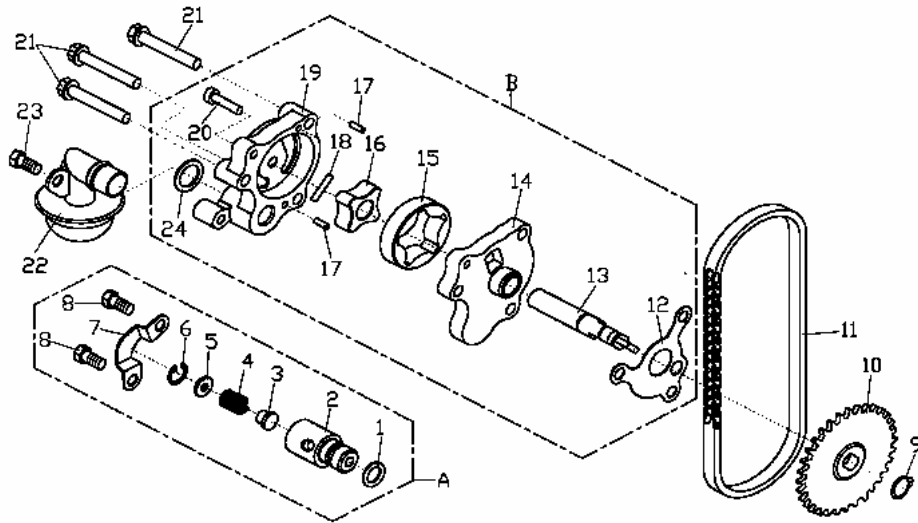

M16

OIL PUMP

500 CC

ITEM	UNISON NO.	PARTS NO.	DESCRIPTION	QTY
14	04055016	UJE-071002-00	ROTOR COVER	1
15	04055017	UJE-071005-00	OUTER ROTOR,OIL PUMP	1
16	04055018	UJE-071006-00	INNER ROTOR,OIL PUMP	1
17	04055019	UJE-071003-00	DOWEL PIN	2
18	04055020	UJE-071007-00	STRAIGHT PIN	1
19	04055021	UJE-071004-00	OIL PUMP HOUSING	1
20	04055022	UJE-T822-2000	SCREW M5×20	1
21	07055014	UCE-013009-00	BOLT M6×40	8
22	04055024	UJE-072000-00	OIL STRAINER	1
23	04055025	UEE-090008-00	BOLT M6×14	1
24	04055026	UJE-071008-00	O-RING 14×2.5	1