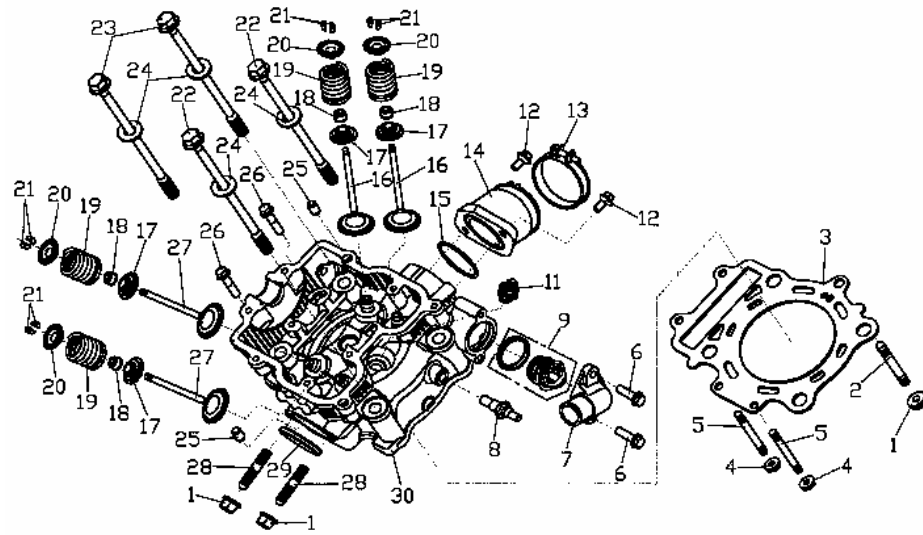

M7

CYLINDER HEAD

500 CC

ITEM	UNISON NO.	PARTS NO.	DESCRIPTION	QTY
16	37055016	UJE-022004-00	VALVE, INTAKE	2
17	37055017	UJE-022008-00	LOWER SEAT, VALVE SPRING	4
18	37055018	UCE-022500-00	SEAL RING SET, VALVE STEM	4
19	37055019	UJE-022006-00	VALVE SPRING	4
20	37055020	UJE-022007-00	UPPER SEAT, VALVE SPRING	4
21	37055021	UCE-022006-00	LOCK CLIP, VALVE	8
22	37055022	UJE-022012-00	CYLINDER BOLT(L)	2
23	37055023	UJE-022013-00	CYLINDER BOLT(R)	2
24	37055024	UJE-022014-00	WASHER, CYLINDER BOLT	4
25	37055025	UCE-080008-00	DOWEL PIN $\phi 8 \times 14$	2
26	07055008	UCE-013008-00	BOLT M6$\times$35	6
27	37055027	UJE-022005-00	VALVE, EXHAUST	2
28	37055028	UJE-022003-00	STUD M8$\times$42	2
29	37055029	UJE-022300-00	GASKET, EXHAUST PIPE	1
30	37055030	UJE-022100-00	CYLINDER HEAD ASSY	1