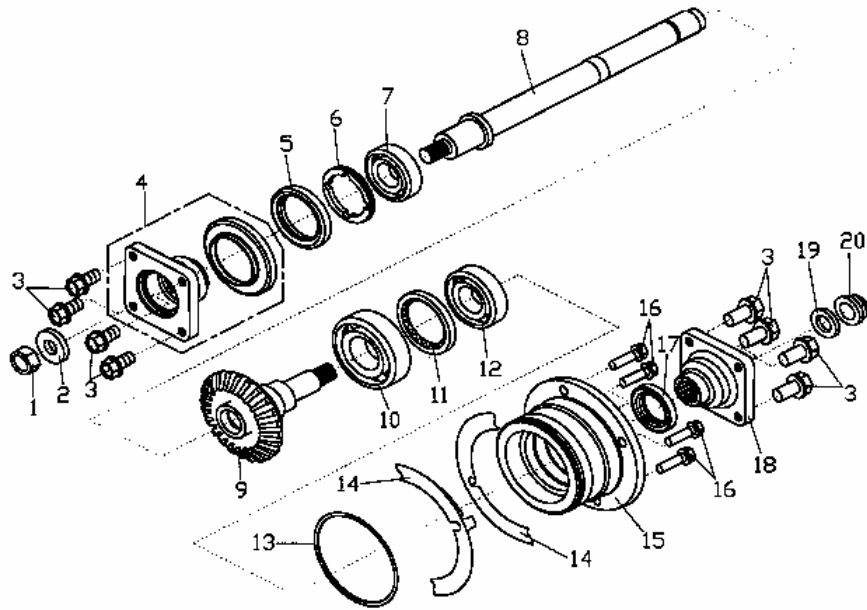

M14

TRANSMISSION II

500 CC

ITEM	UNISON NO.	PARTS NO.	DESCRIPTION	QTY
1	12055027	UJE-T6185-2-M14-10	NUT	1
2	12055028	UJE-060005-00	WASHER,FRONT TRANSMISSON OUTPUT SHAFT NUT	1
3	12055029	UJE-170100-00	BOLT M8×1×22	8
4	12055030	UJE-060100-00	COUPLER, FRONT TRANSMISSION OUTPUT	1
5	12055031	UJE-060007-00	OIL SEAL 44×60×6.7	1
6	12055032	UJE-060008-00	BEARING RETAINER, FRONT OUTPUT SHAFT	1
7	12055033	UJE-T276-6205	BEARING	1
8	12055034	UJE-062301-00	FRONT OUTPUT SHAFT	1
9	12055035	UJE-062206-00	DRIVEN BEVEL GEAR	1
10	12055036	UJE-T276-6207C3	BEARING	1
11	12055037	UJE-062204-00	BEARING LIMIT NUT	1
12	07055020	UJE-T276-63-22	BEARING 63/22	1
13	12055039	UJE-062205-00	O-RING 88×2.4	1
14	12055040	UJE-062202-00	ADJUST WASHER, DRIVEN BEVEL GEAR	
15	12055041	UJE-062201-00	BEARING SEAT, DRIVEN BEVEL GEAR	1