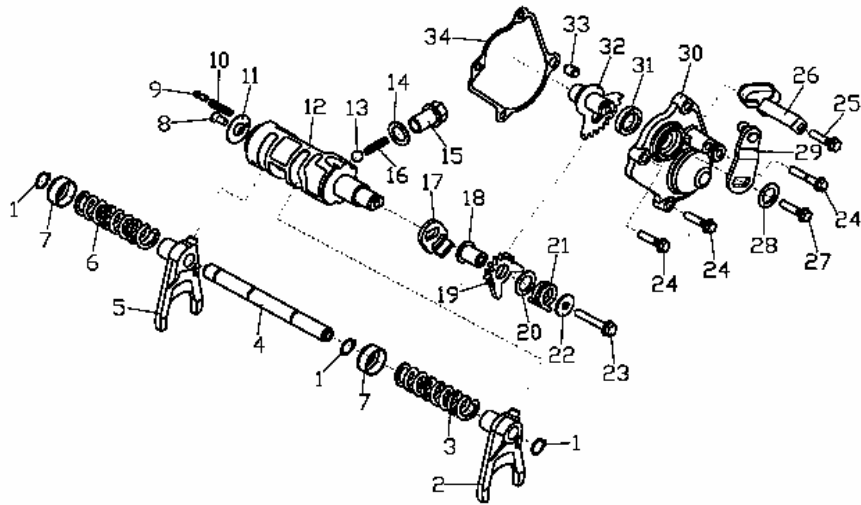

M15

TRANSMISSION III

500 CC

ITEM	UNISON NO.	PARTS NO.	DESCRIPTION	QTY
1	12055047	UJE-T894-1-12	RETAINER	3
2	12055048	UJE-063002-00	LEFT SHIFT FORK	1
3	12055049	UJE-063003-00	SPRING, SHIFT FORK	1
4	12055050	UJE-063001-00	GUIDE BAR	1
5	12055051	UJE-063004-00	RIGHT SHIFT FORK	1
6	12055052	UJE-063005-00	SPRING, SHIFT FORK	1
7	12055053	UJE-063006-00	SPRING SEAT	2
8	12055054	UJE-064002-00	FASTEN SCREW T25	1
9	12055055	UJE-064003-00	GEAR CONTACTOR	1
10	12055056	UJE-064004-00	SPRING, GEAR CONTACTOR	1
11	12055057	UJE-064001-00	LIMIT WASHER	1
12	12055058	UJE-064005-00	SHIFT CAM	1
13	12055059	UJE-T308-3-8	FRICITION BALL	1
14	12055060	UJE-068002-00	WASHER 14×22×1	1
15	12055061	UJE-068001-00	HOLE BOLT M14×1.5	1

M15

TRANSMISSION III

500 CC

ITEM	UNISON NO.	PARTS NO.	DESCRIPTION	QTY
16	12055062	UJE-068003-00	LIMIT SPRING	1
17	12055063	UJE-065201-00	WASHER, DRIVEN SECTOR GEAR	1
18	12055064	UJE-065202-00	SHAFT, DRIVEN SECTOR GEAR	1
19	12055065	UJE-065203-00	DRIVEN SECTOR GEAR	1
20	12055066	UJE-065204-00	WASHER 13.5×22×1	1
21	12055067	UJE-065205-00	TORSION SPRING, DRIVEN SECTOR GEAR	1
22	12055068	UJE-065206-00	WASHER 6.6×20×2	1
23	07055008	UCE-013008-00	BOLT M6×35	6
24	12055070	UCE-021017-00	BOLT M6×25	3
25	40055005	UCE-080012-00	BOLT M6×32	3
26	12055072	UJE-065004-00	CABLE BRACKET	1
27	40055016	UCE-023010-00	BOLT M6×20	6
28	12055074	UJE-065206-00	GASKET 6.6×20×2	1
29	12055075	UJE-065300-00	ROCKER ARM, GEARSHIFT	1
30	12055076	UJE-065001-00	COVER, SECTOR GEAR HOUSING	1