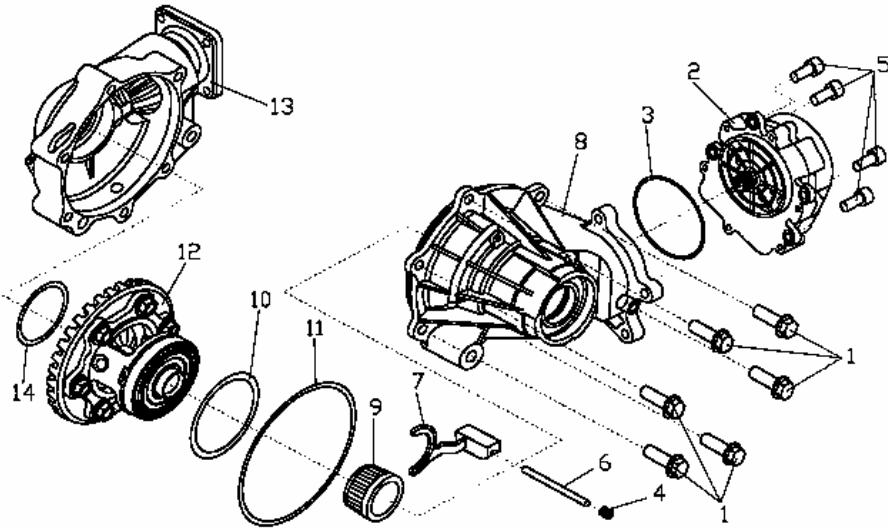

M20

CARBURETOR ASSY

500 CC

ITEM	UNISON NO.	PARTS NO.	DESCRIPTION	QTY
1	06055001	UJE-100000-00	CARBURETOR	1

M21**FRONT AXLE****500 CC**

ITEM	UNISON NO.	PARTS NO.	DESCRIPTION	QTY
1	46055001	UJE-310100-00	BOLT M8×28	6
2	46055002	UJE-314000-00	GEAR MOTOR	1
3	46055003	UJE-310001-00	O-RING φ81.2×1.9	1
4	46055004	UJE-T79-2000	SCREW M8×10	1
5	46055005	UJE-T70-1-2000	SCREW M8×20	4
6	46055006	UJE-310002-00	SHAFT	1
7	46055007	UJE-315000-00	SHIFT FORK	1
8	46055008	UJE-311000-00	FRONT DIFFERENTIAL GEAR CASE COVER	1
9	46055009	UJE-310003-00	DRIVE CLUTCH	1
10	46055010	UJE-310004-00	ADJUST WASHERφ83×71	1
11	46055011	UJE-310005-00	O-RING φ141×2.4	1
12	46055012	UJE-313000-00	DIFFERENTIAL GEAR ASSEMBLY	1
13	46055013	UJE-312000-00	DIFFERENTIAL GEAR CASE	1
14	46055014	UJE-310006-00	ADJUST WASHERφ61×48	1