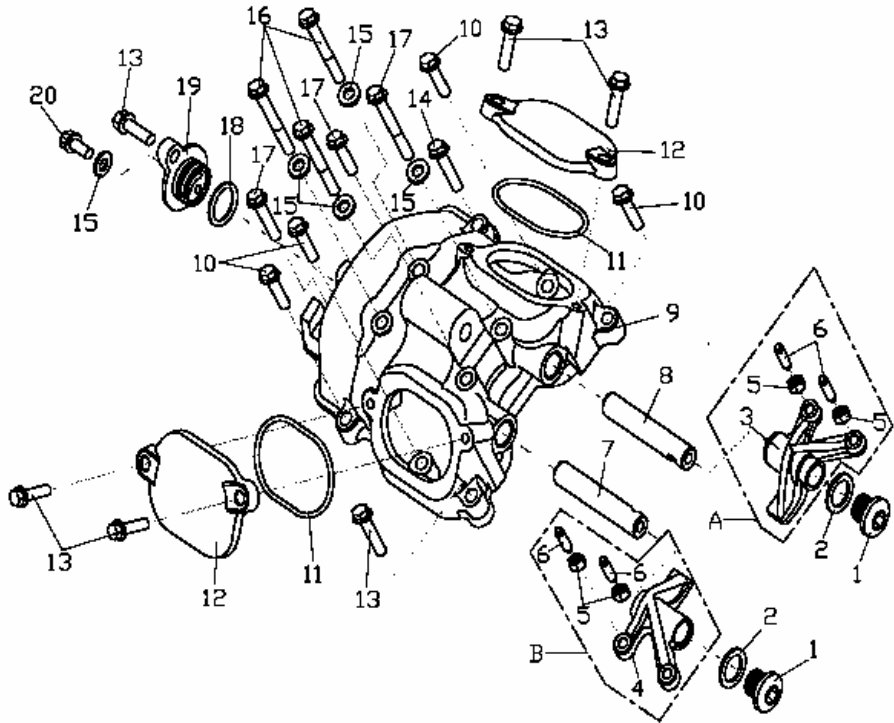

M4**L CRANKCASE COVER****500 CC**

ITEM	UNISON NO.	PARTS NO.	DESCRIPTION	QTY
1	40055001	UJE-014009-00	HOLDER SCREW, OIL SEAL	3
2	40055002	UJE-014007-00	HOLDER,OIL SEAL	1
3	40055003	UJE-014008-00	OIL SEAL 28×52×7	1
4	40055004	UJE-T276-1994-6028	BEARING60/28	1
5	40055005	UCE-080012-00	BOLT M6×32	3
6	40055006	UCE-013010-00	BOLT M6×50	1
7	07055014	UCE-013009-00	BOLT M6×40	8
8	40055008	UCE-021009-00	SEAL RING, PLUG	1
9	40055009	UCE-021008-00	PLUG, INSPECTION	1
10	40055010	UJE-014001-00	COVER, LEFT CRANKCASE	1
11	40055011	UJE-014003-00	LEAD HOLDER	1
12	40055012	UJE-014004-00	BOLT, LEAD HOLDER	2
13	40055013	UJE-014002-00	GASKET, LEFT CRANKCASE COVER	1

M5

LEFT SIDE COVER ASSY.

500 CC

ITEM	UNISON NO.	PARTS NO.	DESCRIPTION	QTY
1	40055014	UJE-015001-00	LEFT SIDE COVER	1
2	40055015	UJE-015004-00	BUSH	6
3	40055016	UCE-023010-00	BOLT M6×20	6
4	40055017	UJE-015003-00	RUBBER COLLAR	3
5	40055018	UJE-015002-00	COVER PLATE	1

M6**HEAD COVER****500 CC**

ITEM	UNISON NO.	PARTS NO.	DESCRIPTION	QTY
1	36055001	UJE-021100-00	ROCKER ARM COMP, INTAKE	1
2	36055002	UJE-021200-00	ROCKER ARM COMP. EXHAUST	1
3	36055003	UJE-021008-00	BOLT M14×1.25×12	2
4	36055004	UJE-011006-00	WASHER 14	2
5	36055005	UJE-021101-00	ROCKER ARM, INTAKE	1
6	36055006	UJE-021201-00	ROCKER ARM, EXHAUST	1
7	36055007	UAE-022103-00	ADJUST NUT, VALVE CLEARANCE	4
8	36055008	UAE-022102-00	ADJUST SCREW, VALVE CLEARANCE	4
9	36055009	UJE-021005-00	ROCKER ARM SHAFT, EXHAUST	1
10	36055010	UJE-021004-00	ROCKER ARM SHAFT, INTAKE	1
11	36055011	UJE-021001-00	COVER, CYLINDER HEAD	1
12	36055012	UCE-021017-00	BOLT M6×25	4
13	36055013	UJE-021003-00	GASKET	2
14	36055014	UJE-021002-00	COVER, VALVE ADJUST	2
15	36055015	UCE-023010-00	BOLT M6×20	5