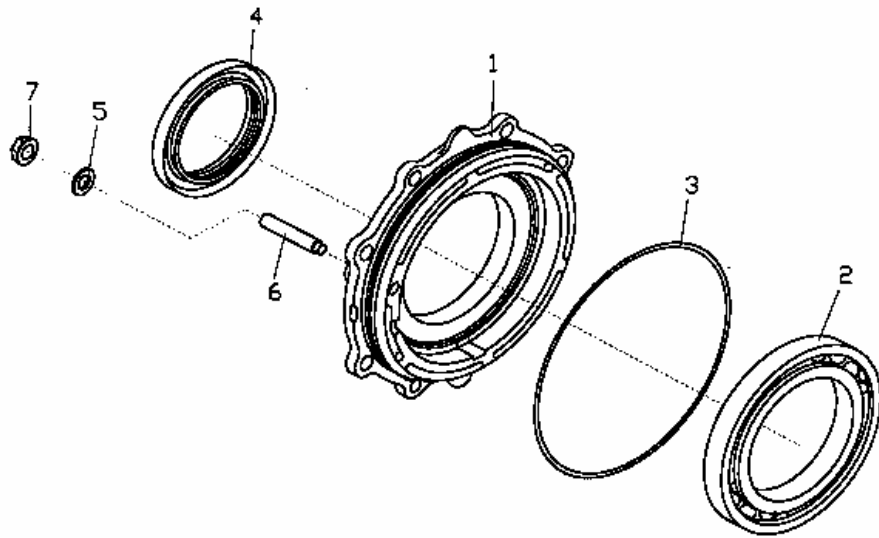

M28

REAR AXLE RIGHT

500 CC

ITEM	UNISON NO.	PARTS NO.	DESCRIPTION	QTY
1	28055040	UJE-334001-00	REAR GEAR BEARING HOUSING	1
2	28055041	UJE-T276-1994	BEARING 16017/C2	1
3	28055042	UJE-334002-00	O-RING 151×3	1
4	28055022	UJE-334003-00	OIL SEAL SD4 65×90×9 NS	1
5	28055044	UJE-334004-00	GASKET 8.2×15×1.5	1
6	28055045	UJE-334005-00	HEX SCREW M8×45	1
7	28055046	UJE-334006-00	NUT M8	1