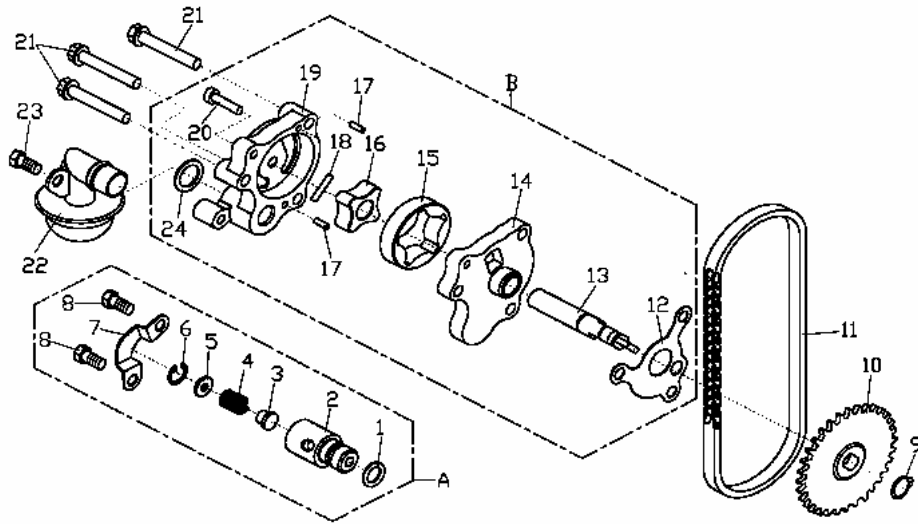

M16

OIL PUMP

500 CC

ITEM	UNISON NO.	PARTS NO.	DESCRIPTION	QTY
A	04055001	UJE-073000-00	RELIEF VALVE	1
B	04055002	UJE-071000-00	OIL PUMP	1
1	04055003	UJE-073002-00	O-RING 10×2.3	1
2	04055004	UJE-073001-00	RELIEF VALVE BODY	1
3	04055005	UJE-073003-00	OIL PLUG, RELIEF VALVE	1
4	04055006	UJE-073004-00	SPRING RELIEF VALVE	1
5	04055007	UJE-073005-00	SPRING WASHER	1
6	04055008	UJE-T893-1-1986	RETAINER 12	1
7	04055009	UJE-073006-00	PRESSURE STRIP,RELIEF VALVE	1
8	04055010	UJE-T5781-200	BOLT M6×12	2
9	04055011	UJE-T894-1-1986	RETAINER 11	1
10	04055012	UJE-070003-00	SPROCKET, OIL PUMP	1
11	04055013	UJE-074000-00	CHAIN, OIL PUMP	1
12	04055014	UJE-070002-00	WASHER, OIL PUMP	1
13	04055015	UJE-071001-00	SHAFT, OIL PUMP	1