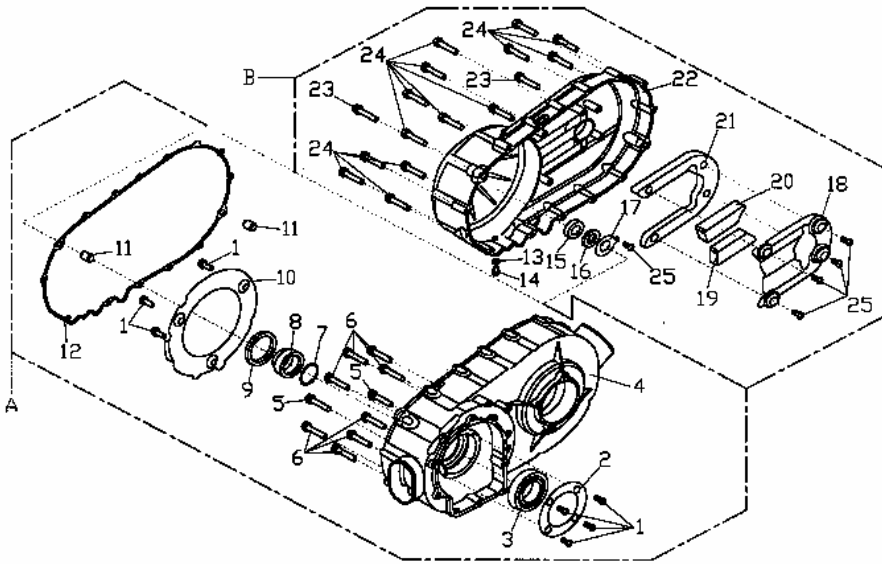

M3

CVT HOUSING

500 CC

ITEM	UNISON NO.	PARTS NO.	DESCRIPTION	QTY
A	45055001	UJE-013100-00	CVT HOUSING COMP.	1
B	45055002	UJE-013200-00	CVT COVER COMP.	1
1	45055003	UJE-T818-M6-12	SCREW	10
2	45055004	UJE-013104-00	BEARING RETAINER, CVT	2
3	45055005	UJE-T276-6208-RS	BEARING 6208	1
4	45055006	UJE-013101-00	CVT CASE	1
5	45055007	UAE-012006-00	BOLT M8×50	2
6	45055008	UAE-012005-00	BOLT M8×45	8
7	45055009	UJE-013107-00	O-RING 39×2.3	1
8	45055010	UJE-013106-00	SPACER, DRIVE SHAFT	1
9	45055011	UJE-013105-00	OIL SEAL 54×70×8	1
10	45055012	UJE-013102-00	PLATE, AIR INTAKE	1
11	07055017	UJE-011005-00	DOWEL PINϕ13×18	4
12	45055014	UJE-013103-00	RUBBER GASKET, CVT CASE	1
13	45055015	UCE-060009-00	WASHER 6	5