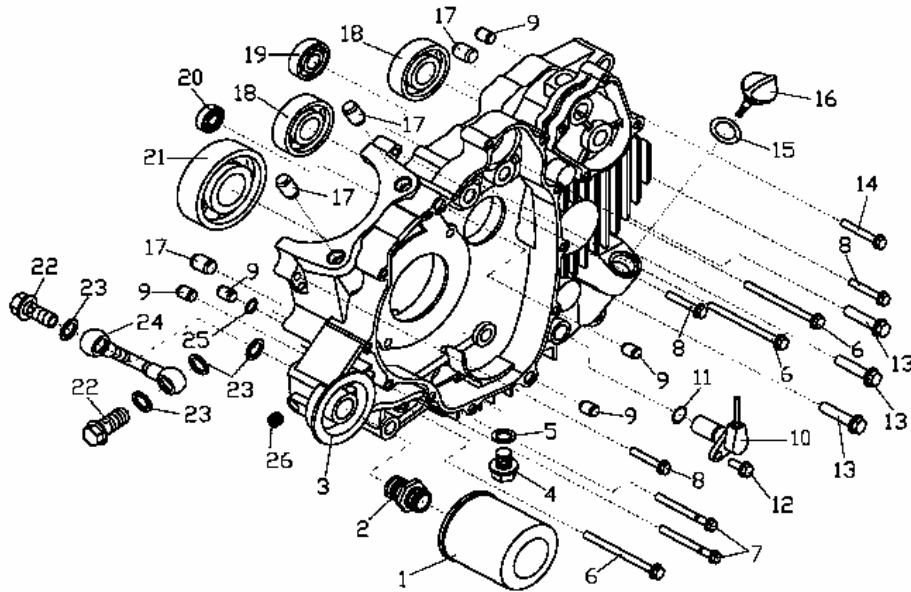

UNISON

ILLUSTRATED PARTS LIST

MOBILITY 500

M1**LEFT CRANK CASE****500 CC**

ITEM	UNISON NO.	PARTS NO.	DESCRIPTION	QTY
1	07055001	UJE-011300-00	OIL FILTER	1
2	07055002	UJE-011004-00	BOLT · OIL FILTER	1
3	07055003	UJE-011100-00	LEFT CRANKCASE	1
4	07055004	UEE-013005-00	DRAIN BOLT M12×1.25	1
5	07055005	UCE-021014-00	WASHER 12	1
6	07055006	UEE-013031-00	BOLT M6×80	3
7	07055007	UCE-011017-00	BOLT M6×60	2
8	07055008	UCE-013008-00	BOLT M6×35	6
9	07055009	UCE-021005-00	DOWEL PIN, φ10×14	5
10	07055010	UEE-B-011300-00	SPEED SENSOR	1
11	07055011	UEE-B-011303-00	O-RING 14×1.44	1
12	07055012	UCE-090005-00	BOLT M6×16	1
13	07055013	UEE-060010-00	BOLT M8×38	3
14	07055014	UCE-013009-00	BOLT M6×40	8
15	07055015	UEE-013030-00	O-RING 18×3.55	1

M1

LEFT CRANK CASE

500 CC

ITEM	UNISON NO.	PARTS NO.	DESCRIPTION	QTY
16	07055016	UEE-013001-00	OIL DIP ROD	1
17	07055017	UJE-011005-00	DOWEL PIN, φ13×18	4
18	07055018	UJE-T276-6303	BEARING 6303(17×47×14)	2
19	07055019	UJE-T276-6202	BEARING 6202	1
20	07055020	UJE-T276-63-22	BEARING 63/22	1
21	07055021	UJE-T276-6307	BEARING 6307	1
22	07055022	UJE-011007-00	HINGE BOLT M14×1.5	2
23	07055023	UJE-011006-00	GASTET 14	4
24	07055024	UJE-011400-00	EXTERNAL OIL PIPE SET	1
25	07055025	UJE-3452-1-10-1.8	O-RING	1
26	07055026	UJE-T77-M10-10	SCREW	1

M2

RIGHT CRANK CASE

500CC

ITEM	UNISON NO.	PARTS NO.	DESCRIPTION	QTY
1	07055027	UJE-012100-00	RIGHT CRANKCASE	1
2	07055028	UJE-T276-6208	BEARING 6208	1
3	07055029	UJE-012004-00	OIL SEAL 22×38×7	1
4	07055020	UJE-T276-63-22	BEARING 63/22	1
5	07055031	UJE-T276-6203-RZ	BEARING 6203LU	1
6	07055032	UJE-T296-3206A	BEARING 5206C3	1
7	07055033	UJE-012006-00	OIL SEAL 30×45×7	1
8	07055034	UCE-060010-00	WASHER 10	1
9	07055035	UJE-012300-00	REVERSE GEAR SENSOR	1
10	07055008	UCE-013008-00	BOLT M6×35	6
11	07055037	UJE-012007-00	O-RING 26×2.5	1
12	07055038	UJE-012200-00	GEAR POSITION SENSOR	1
13	07055039	UCE-023008-00	BOLT M6×18	2
14	07055040	UCE-013006-00	JOINT, BREATHER HOSE	1
15	07055041	UJE-012002-00	GASKET 2, CVT HOUSING	1