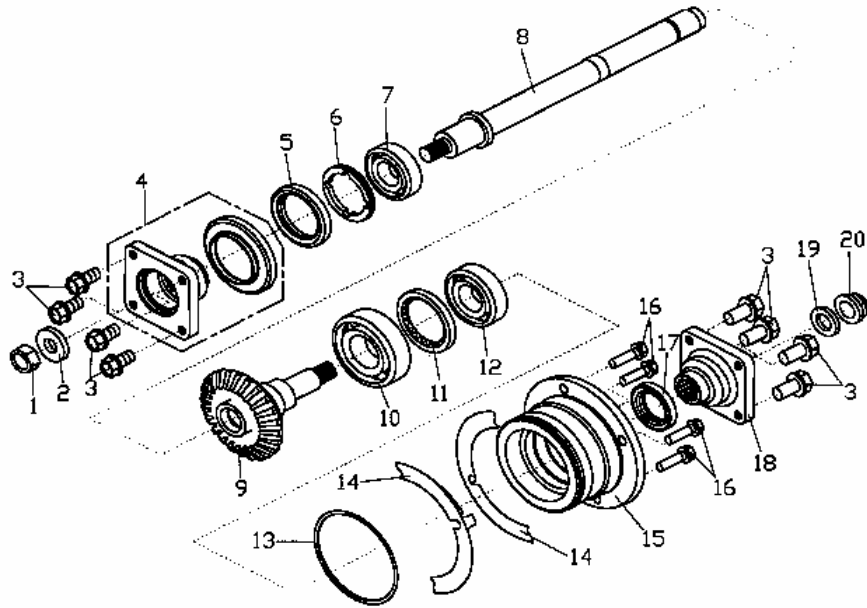

M14**TRANSMISSION II****500 CC**

ITEM	UNISON NO.	PARTS NO.	DESCRIPTION	QTY
1	12055027	UJE-T6185-2-M14-10	NUT	1
2	12055028	UJE-060005-00	WASHER,FRONT TRANSMISSON OUTPUT SHAFT NUT	1
3	12055029	UJE-170100-00	BOLT M8×1×22	8
4	12055030	UJE-060100-00	COUPLER, FRONT TRANSMISSION OUTPUT	1
5	12055031	UJE-060007-00	OIL SEAL 44×60×6.7	1
6	12055032	UJE-060008-00	BEARING RETAINER, FRONT OUTPUT SHAFT	1
7	12055033	UJE-T276-6205	BEARING	1
8	12055034	UJE-062301-00	FRONT OUTPUT SHAFT	1
9	12055035	UJE-062206-00	DRIVEN BEVEL GEAR	1
10	12055036	UJE-T276-6207C3	BEARING	1
11	12055037	UJE-062204-00	BEARING LIMIT NUT	1
12	07055020	UJE-T276-63-22	BEARING 63/22	1
13	12055039	UJE-062205-00	O-RING 88×2.4	1
14	12055040	UJE-062202-00	ADJUST WASHER, DRIVEN BEVEL GEAR	
15	12055041	UJE-062201-00	BEARING SEAT, DRIVEN BEVEL GEAR	1

M14

TRANSMISSION II

500 CC

ITEM	UNISON NO.	PARTS NO.	DESCRIPTION	QTY
16	12055042	UEE-060011-00	BOLT M8×28	4
17	12055043	UJE-062203-00	OIL SEAL B6 SD 30 46 7	1
18	12055044	UJE-060006-00	COUPLER, REAR TRANSMISSION OUTPUT	1
19	12055045	UJE-060001-00	WASHER, REAR OUTPUT SHAFT NUT	1
20	12055046	UJE-060002-00	NUT, REAR OUTPUT SHAFT	1