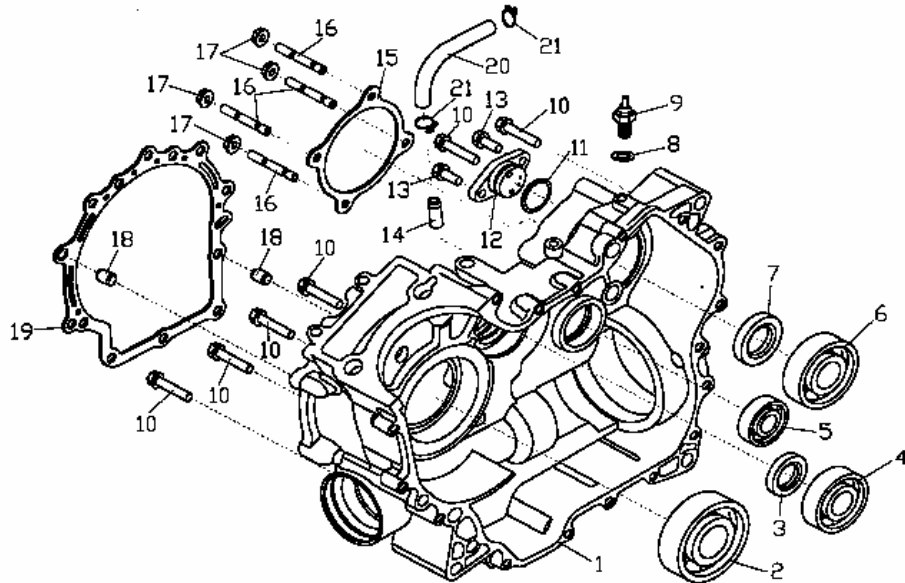

UNISON

ILLUSTRATED PARTS LIST

MOBILITY 500

M1**LEFT CRANK CASE****500 CC**

ITEM	UNISON NO.	PARTS NO.	DESCRIPTION	QTY
1	07055001	UJE-011300-00	OIL FILTER	1
2	07055002	UJE-011004-00	BOLT · OIL FILTER	1
3	07055003	UJE-011100-00	LEFT CRANKCASE	1
4	07055004	UEE-013005-00	DRAIN BOLT M12×1.25	1
5	07055005	UCE-021014-00	WASHER 12	1
6	07055006	UEE-013031-00	BOLT M6×80	3
7	07055007	UCE-011017-00	BOLT M6×60	2
8	07055008	UCE-013008-00	BOLT M6×35	6
9	07055009	UCE-021005-00	DOWEL PIN, φ10×14	5
10	07055010	UEE-B-011300-00	SPEED SENSOR	1
11	07055011	UEE-B-011303-00	O-RING 14×1.44	1
12	07055012	UCE-090005-00	BOLT M6×16	1
13	07055013	UEE-060010-00	BOLT M8×38	3
14	07055014	UCE-013009-00	BOLT M6×40	8
15	07055015	UEE-013030-00	O-RING 18×3.55	1

M1

LEFT CRANK CASE

500 CC

ITEM	UNISON NO.	PARTS NO.	DESCRIPTION	QTY
16	07055016	UEE-013001-00	OIL DIP ROD	1
17	07055017	UJE-011005-00	DOWEL PIN, φ13×18	4
18	07055018	UJE-T276-6303	BEARING 6303(17×47×14)	2
19	07055019	UJE-T276-6202	BEARING 6202	1
20	07055020	UJE-T276-63-22	BEARING 63/22	1
21	07055021	UJE-T276-6307	BEARING 6307	1
22	07055022	UJE-011007-00	HINGE BOLT M14×1.5	2
23	07055023	UJE-011006-00	GASTET 14	4
24	07055024	UJE-011400-00	EXTERNAL OIL PIPE SET	1
25	07055025	UJE-3452-1-10-1.8	O-RING	1
26	07055026	UJE-T77-M10-10	SCREW	1

M2

RIGHT CRANK CASE

500CC

ITEM	UNISON NO.	PARTS NO.	DESCRIPTION	QTY
1	07055027	UJE-012100-00	RIGHT CRANKCASE	1
2	07055028	UJE-T276-6208	BEARING 6208	1
3	07055029	UJE-012004-00	OIL SEAL 22×38×7	1
4	07055020	UJE-T276-63-22	BEARING 63/22	1
5	07055031	UJE-T276-6203-RZ	BEARING 6203LU	1
6	07055032	UJE-T296-3206A	BEARING 5206C3	1
7	07055033	UJE-012006-00	OIL SEAL 30×45×7	1
8	07055034	UCE-060010-00	WASHER 10	1
9	07055035	UJE-012300-00	REVERSE GEAR SENSOR	1
10	07055008	UCE-013008-00	BOLT M6×35	6
11	07055037	UJE-012007-00	O-RING 26×2.5	1
12	07055038	UJE-012200-00	GEAR POSITION SENSOR	1
13	07055039	UCE-023008-00	BOLT M6×18	2
14	07055040	UCE-013006-00	JOINT, BREATHER HOSE	1
15	07055041	UJE-012002-00	GASKET 2, CVT HOUSING	1