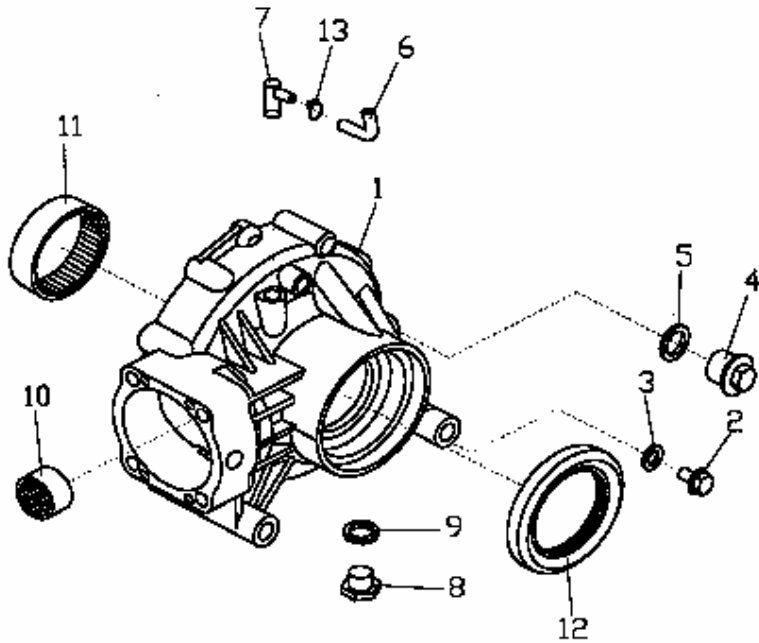

M27

REAR AXLE LEFT

500 CC

ITEM	UNISON NO.	PARTS NO.	DESCRIPTION	QTY
1	28055011	UJE-332001-00	REAR GEAR CASE	1
2	28055012	UJE-332002-00	BOLT M8×12.5	1
3	28055013	UJE-334004-00	WASHER 8.2×15×1.5	1
4	28055014	UJE-332003-00	BOLT M20×1.5×12	1
5	28055015	UJE-332004-00	O-RING 19×2.5	1
6	28055016	UJE-332005-00	BREATHER PIPE	1
7	28055017	UJE-332006-00	PIPE JOINT	1
8	28055018	UJE-021008-00	BOLT M14×1.25×12	1
9	28055019	UJE-021007-00	WASHER 14.5×21×1.5	1
10	28055020	UJE-5903-17-30-18	OUTER RACE	1
11	28055021	UJE-55BTM6720A	NEEDLE BEARING 55BTM6720A	1
12	28055022	UJE-334003-00	OIL SEAL SD4 65×90×9 NS	1
13	28055023	UJE-T621-1999	WIRE CLAMP A7	1