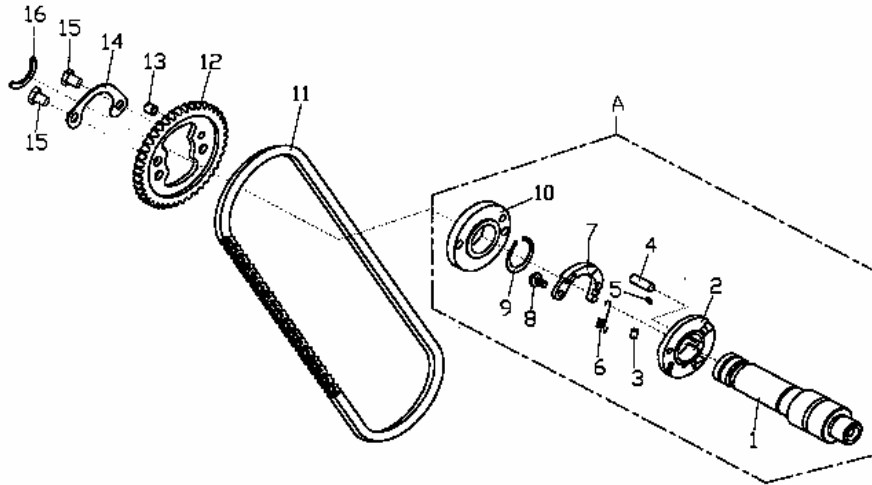

M9

CAMSHAFT ASSY

500 CC

ITEM	UNISON NO.	PARTS NO.	DESCRIPTION	QTY
A	38055090	UJE-024100-00 & UJA-14100-00 & UJE-024103-00 & UJE-024107-00 & UJE-024106-00 & UJE-024105-00 & UJE-024108-00 & UJE-024104-00 & UJE-024109-00 & UJE-T894-2-22 & UJE-024102-00	CAMSHAFT ASSEMBLY	1
1	38055007	UJA-14100-00	CAMSHAFT	1
2	38055008	UJE-024103-00	LIMIT CAM	1
3	38055009	UJE-024107-00	DOWEL PIN, DECOMPRESSOR	1
4	38055010	UJE-024106-00	DECOMPRESSOR CAM	1
5	38055011	UJE-024105-00	DEFLECTOR ROD	1
6	38055012	UJE-024108-00	DECOMPRESSOR SPRING	1
7	38055013	UJE-024104-00	DECOMPRESSOR ROCKER ARM	1
8	38055014	UJE-024109-00	DECOMPRESSOR ROCKER ARM WRIST	1
9	38055015	UJE-T894-2-22	RETAINER	1