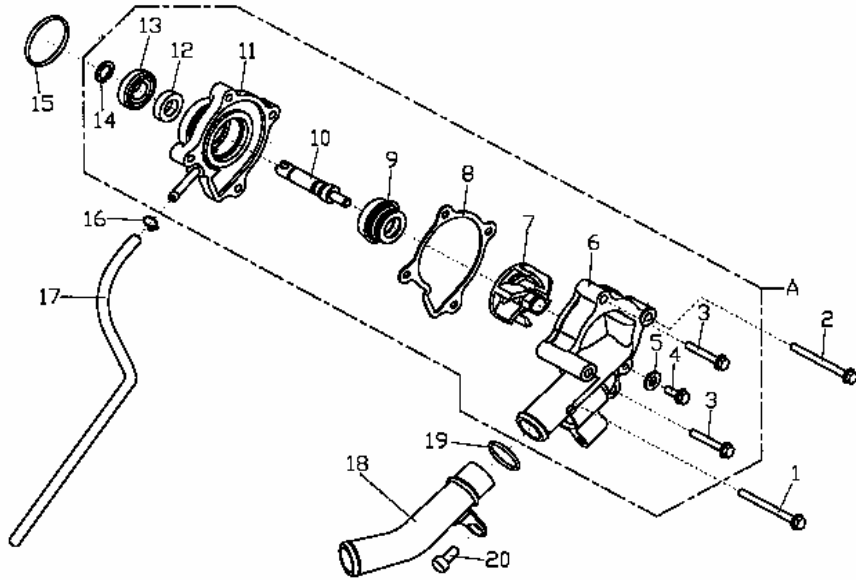

M17

WATER PUMP

500 CC

ITEM	UNISON NO.	PARTS NO.	DESCRIPTION	QTY
A	12055081	UJE-081000-00	WATER PUMP	1
1	12055082	UAE-011018-00	BOLT M6×70	1
2	40055006	UCE-013010-00	BOLT M6×50	1
3	12055084	UCE-060012-00	BOLT M6×30	2
4	12055085	UCE-021019-00	BOLT M6×12	1
5	45055015	UCE-060009-00	WASHER 6	5
6	12055087	UJE-081100-00	WATER PUMP HOUSING COVER	1
7	12055088	UJE-081001-00	IMPELLER	1
8	12055089	UJE-081006-00	GASKET	1
9	12055100	UCE-081000-00	WATER SEAL	1
10	12055101	UJE-081004-00	WATER PUMP SHAFT	1
11	12055102	UJE-081002-00	WATER PUMP HOUSING	1
12	12055103	UEE-080005-00	OIL SEAL 10×20×5	1
13	12055104	UJE-T276-1994-6000	BEARING 6000	1
14	12055105	UJE-T894-1-1986	RETAINER 10	1