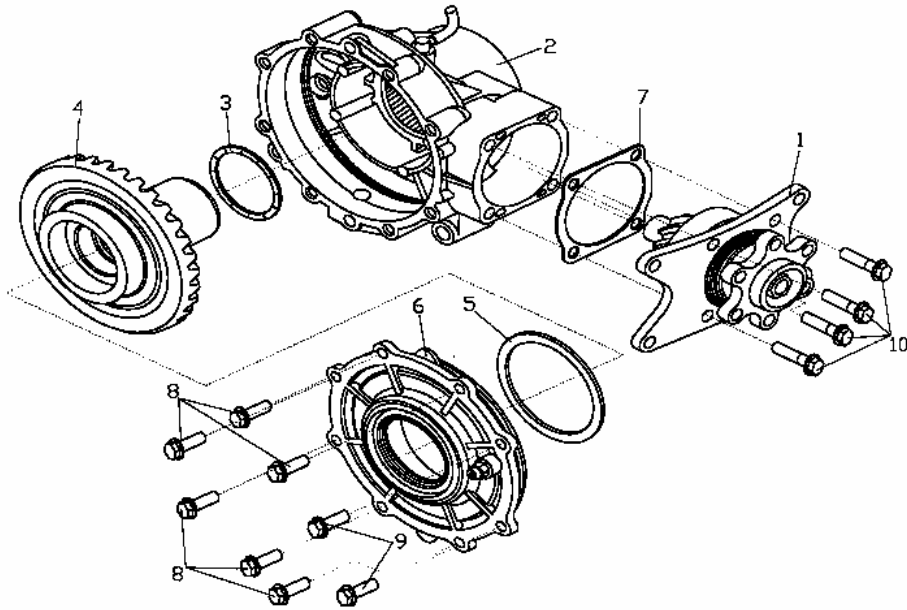

M25

REAR AXLE

500 CC

ITEM	UNISON NO.	PARTS NO.	DESCRIPTION	QTY
1	28055001	UJE-331000-00	DRIVE BEVEL GEAR ASSEMBLY, REAR AXLE	1
2	28055002	UJE-332000-00	REAR GEAR CASE	1
3	28055003	UJE-330001-00	ADJUST WASHER(1)	1
4	28055004	UJE335000-00	RING GEAR, REAR AXLE	1
5	28055005	UJE-330002-00	ADJUST WASHER(2)	1
6	28055006	UJE-334000-00	RING GEAR BEARING HOUSING	1
7	28055007	UJE-330003-00	ADJUST GASKET	1
8	28055008	UJE-T9074-14-1988	BOLT M8×25	6
9	28055009	UJE-330004-00	BOLT M10×1.25×25	2
10	28055010	UJE-T9074-14-1988	BOLT M8×35	4