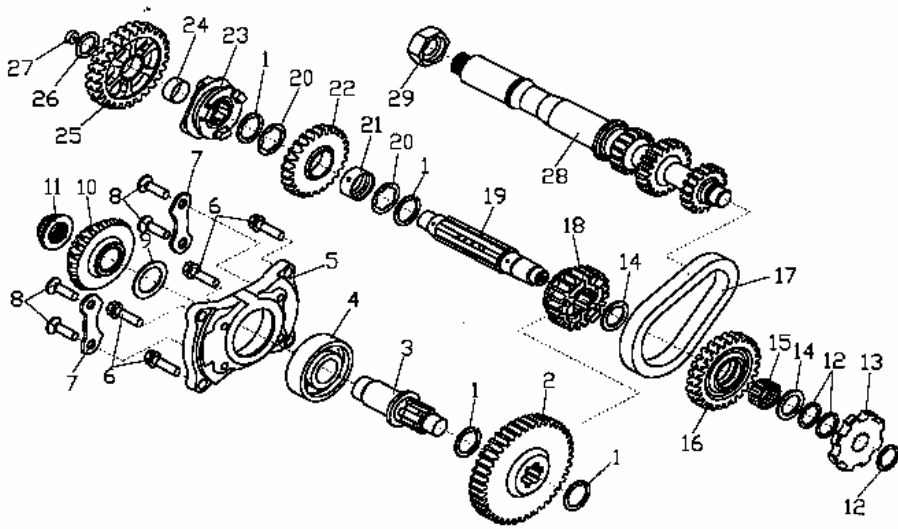

M13

TRANSMISSION I

500 CC

ITEM	UNISON NO.	PARTS NO.	DESCRIPTION	QTY
16	12055015	UJE-061013-00	SPROCKET, REVERSE GEAR	1
17	12055016	UJE-069000-00	CHAIN, REVERSE GEAR	1
18	12055017	UJE-061011-00	DRIVEN OUTPUT GEAR	1
19	12055018	UJE-061001-00	DRIVEN SHAFT	1
20	12055019	UJE-061008-00	SPLINE WASHER	2
21	12055020	UJE-061009-00	BUSHING, DRIVEN HIGH RANGE GEAR	1
22	12055021	UJE-061010-00	DRIVEN GEAR, HIGH RANGE	1
23	12055022	UJE-061006-00	SLIDING BUSH, GEARSHIFT	1
24	12055090	UJE-061004-00 & UJE-061005-00	BUSHING, DRIVEN LOW RANGE GEAR	1
25	12055023	UJE-061003-00	WASHER 17.5×26×1	1
26	12055024	UJE-061002-00	BELL PLUG 12	1
27	12055025	UJE-060004-00	MAIN SHAFT. GEARSHIFT	1
28	12055026	UJE-060003-00	NUT, MAIN TRANSMISSION SHAFT	1
29	12055023	UJE-061003-00	WASHER 17.5×26×1	1