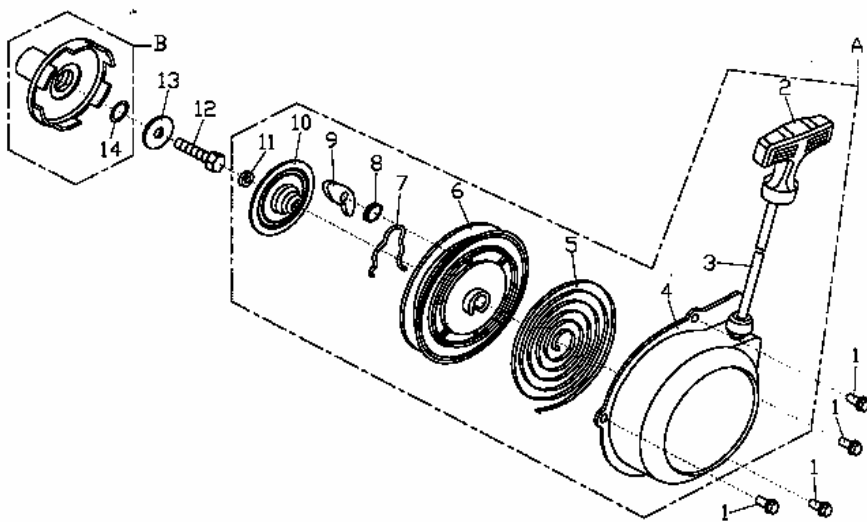

M19

RECOIL STARTER

500 CC

ITEM	UNISON NO.	PARTS NO.	DESCRIPTION	QTY
A	08055013	UJE-092200-00	RECOIL STARTER	1
1	08055014	UJE-092100-00	STARTER PULLEY	1
2	08055015	UCE-021019-00	BOLT M6×12	4
3	08055016	UJE-092300-00	HANDLE	1
4	08055017	UJE-092201-00	ROPE	1
5	08055018	UJE-092220-00	STARTER HOUSING	1
6	08055019	UJE-092202-00	COIL SPRING	1
7	08055020	UJE-092210-00	SHEAVE DRUM	1
8	08055021	UJE-092205-00	SPRING CLAMP	1
9	08055022	UJE-092204-00	PAWL SPRING	1
10	08055023	UJE-092203-00	PAWL	1
11	08055024	UJE-092206-00	FRICTION PLATE	1
12	08055025	UJE-T6187-1-2000	NUT M6-Zn.D	1
13	08055026	UJE-092001-00	BOLT M10×1.25×40	1
14	08055027	UJE-092202-00	GASKET 10.2×32×3	1
15	08055028	UJE-092102-00	O-RING 16.1×3.2	1