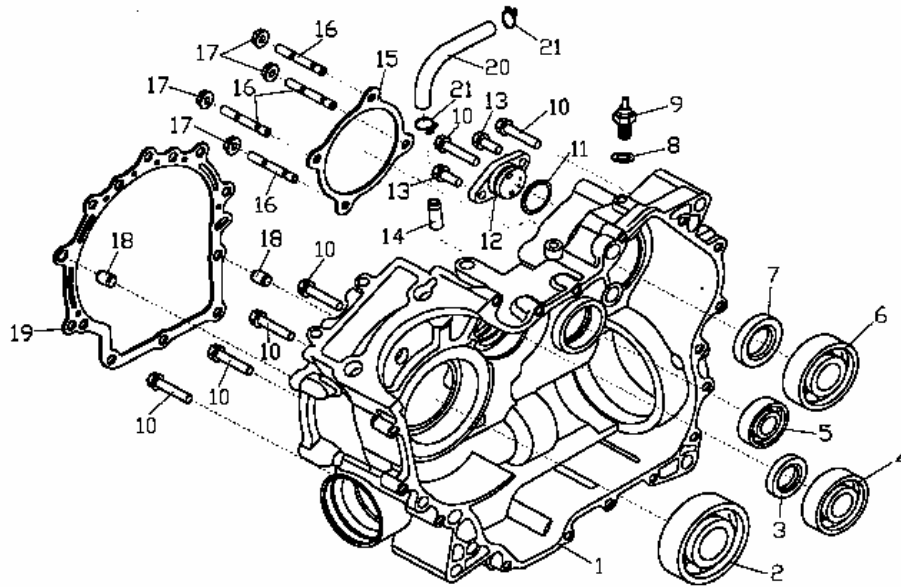

M2

RIGHT CRANK CASE

500 CC

ITEM	UNISON NO.	PARTS NO.	DESCRIPTION	QTY
16	07055042	UJE-T900-AM6-40-8.8	BOLT	4
17	07055043	UJE-T6177-1-M6	NUT	4
18	07055009	UCE-021005-00	DOWEL PINφ10×14	5
19	07055045	UJE-012001-00	GASKET 1, CVT HOUSING	1
20	07055046	UCE-013007-00	BREATHER HOSE	1
21	07055047	UJE-T621-A12	CLAMP A12	2