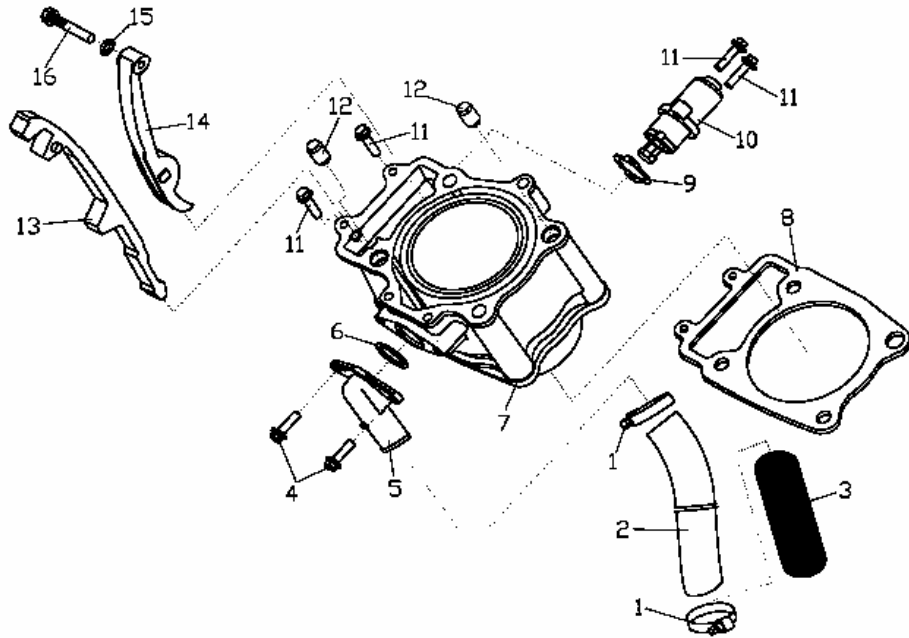

M7

CYLINDER HEAD

500 CC

ITEM	UNISON NO.	PARTS NO.	DESCRIPTION	QTY
16	37055016	UJE-022004-00	VALVE, INTAKE	2
17	37055017	UJE-022008-00	LOWER SEAT, VALVE SPRING	4
18	37055018	UCE-022500-00	SEAL RING SET, VALVE STEM	4
19	37055019	UJE-022006-00	VALVE SPRING	4
20	37055020	UJE-022007-00	UPPER SEAT, VALVE SPRING	4
21	37055021	UCE-022006-00	LOCK CLIP, VALVE	8
22	37055022	UJE-022012-00	CYLINDER BOLT(L)	2
23	37055023	UJE-022013-00	CYLINDER BOLT(R)	2
24	37055024	UJE-022014-00	WASHER, CYLINDER BOLT	4
25	37055025	UCE-080008-00	DOWEL PIN $\phi 8 \times 14$	2
26	07055008	UCE-013008-00	BOLT M6 \times 35	6
27	37055027	UJE-022005-00	VALVE, EXHAUST	2
28	37055028	UJE-022003-00	STUD M8 \times 42	2
29	37055029	UJE-022300-00	GASKET, EXHAUST PIPE	1
30	37055030	UJE-022100-00	CYLINDER HEAD ASSY	1

M8**CYLINDER****500 CC**

ITEM	UNISON NO.	PARTS NO.	DESCRIPTION	QTY
1	01055001	UJE-023500-00	CLAMP, WATER HOSE	2
2	01055002	UJE-023006-00	WATER INLET HOSE	1
3	01055003	UJE-023005-00	SLEEVE, WATER HOSE	1
4	01055004	UCE-022020-00	BOLT M6×22	2
5	01055005	UJE-023001-00	JOINT, WATER INLET	1
6	01055006	UJE-023002-00	O-RING 24×2.5	1
7	01055007	UJE-023100-00	CYLINDER	1
8	01055008	UJE-023004-00	GASKET, CYLINDER	1
9	01055009	UJE-023003-00	GASKET, TENSIONER	1
10	01055010	UJE-0232-00	TENSIONER	1
11	01055011	UCE-021017-00	BOLT M6×25	2
12	07055017	UJE-011005-00	DOWEL PIN φ13×18	4
13	01055013	UJE-023400-00	TIMING CHAIN GUIDE	1
14	01055014	UJE-023300-00	TENSIONER PLATE	1
15	01055015	UCE-021016-00	WASHER 8	1
16	01055016	UJE-023007-00	BOLT, TENSIONER PLATE	1