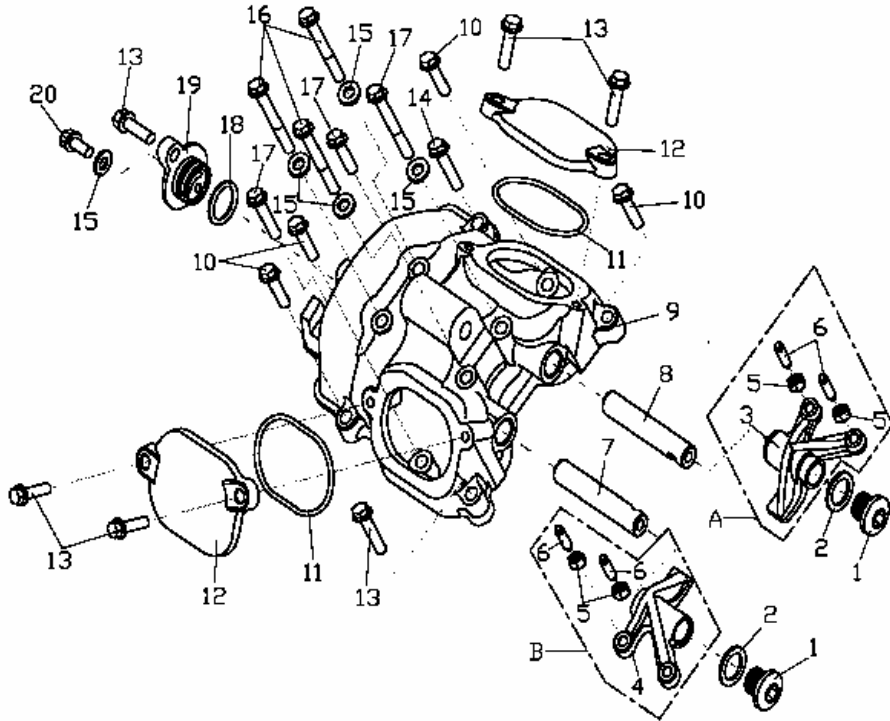

M6**HEAD COVER****500 CC**

ITEM	UNISON NO.	PARTS NO.	DESCRIPTION	QTY
1	36055001	UJE-021100-00	ROCKER ARM COMP, INTAKE	1
2	36055002	UJE-021200-00	ROCKER ARM COMP. EXHAUST	1
3	36055003	UJE-021008-00	BOLT M14×1.25×12	2
4	36055004	UJE-011006-00	WASHER 14	2
5	36055005	UJE-021101-00	ROCKER ARM, INTAKE	1
6	36055006	UJE-021201-00	ROCKER ARM, EXHAUST	1
7	36055007	UAE-022103-00	ADJUST NUT, VALVE CLEARANCE	4
8	36055008	UAE-022102-00	ADJUST SCREW, VALVE CLEARANCE	4
9	36055009	UJE-021005-00	ROCKER ARM SHAFT, EXHAUST	1
10	36055010	UJE-021004-00	ROCKER ARM SHAFT, INTAKE	1
11	36055011	UJE-021001-00	COVER, CYLINDER HEAD	1
12	36055012	UCE-021017-00	BOLT M6×25	4
13	36055013	UJE-021003-00	GASKET	2
14	36055014	UJE-021002-00	COVER, VALVE ADJUST	2
15	36055015	UCE-023010-00	BOLT M6×20	5

M6

HEAD COVER

500 CC

ITEM	UNISON NO.	PARTS NO.	DESCRIPTION	QTY
16	07055008	UCE-013008-00	BOLT M6×35	6
17	45055015	UCE-060009-00	WASHER 6	5
18	45055025	UCE-021018-00	BOLT M6×55	4
19	36055019	UCE-060012-00	BOLT M6×30	2
20	36055020	UJE-021010-00	O-RING 18×2.4	1
21	36055021	UJE-021009-00	SEAL COVER	1

M7

CYLINDER HEAD

500 CC

ITEM	UNISON NO.	PARTS NO.	DESCRIPTION	QTY
1	37055001	UCE-011700-00	THRUST NUT M8	3
2	37055002	UJE-022009-00	STUD M8×68	1
3	37055003	UJE-022200-00	GASKET,CYLINDER HEAD	1
4	37055004	UJE-T6181.1-M6-10	NUT	2
5	37055005	UJE-022001-00	STUD M6×70	2
6	37055006	UCE-022020-00	BOLT M6×22	2
7	37055007	UJE-022002-00	WATER OUTLET JOINT, CYLINDER HEAD	1
8	37055008	UCE-022600-00	WATER TEMPERATURE SENSOR	1
9	37055009	UJE-022811-00	THERMOSTAT	1
10	37055010	UCE-022802-00	SEAL RING	1
11	37055011	UEE-022400-00	SPARK PLUG	1
12	37055012	UJE-022010-00	SCREW M6	2
13	37055013	UJE-022400-00	AIR INLET PIPE CLAMP	1
14	37055014	UJE-022900-00	JOINT, CARBURETOR	1
15	37055015	UJE-022011-00	O-RING 40×2.4	1