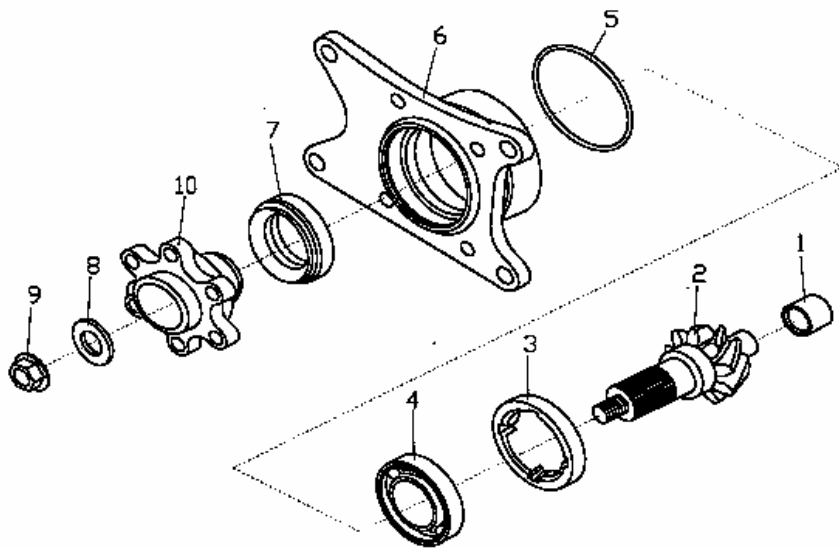

M26

DRIVE BEVEL GEAR ASSEMBLY

500 CC

ITEM	UNISON NO.	PARTS NO.	DESCRIPTION	QTY
1	48055001	UJE-5930-17-30-18	INNER RACE	1
2	48055002	UJE-331002-00	DRIVE BEVEL GEAR	1
3	48055003	UJE-331003-00	BEARING RETAINER	1
4	48055004	UJE-T276-1994-6305	BEARING 6305	1
5	48055005	UJE-331004-00	O-RING 64.5×3	1
6	48055006	UJE-331005-00	BEVEL GEAR BEARING HOUSING	1
7	48055007	UJE-331007-00	OIL SEAL Φ35×Φ61×9.5 (14)	1
8	48055008	UJE-331008-00	WASHER 12.5×30×4	1
9	48055009	UJE-331009-00	NUT M12×1.25	1
10	48055010	UJE-331010-00	COUPLER, REAR AXLE	1