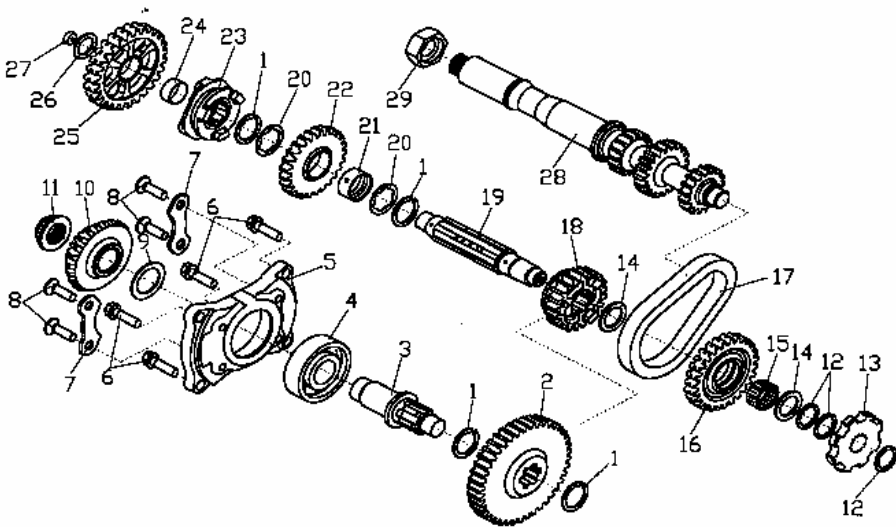

M13

TRANSMISSION I

500 CC

ITEM	UNISON NO.	PARTS NO.	DESCRIPTION	QTY
1	12055001	UJE-061007-00	RETAINER 25	4
2	12055002	UJE-062102-00	OUTPUT DRIVEN GEAR	1
3	12055003	UJE-062101-00	DRIVE BEVEL GEAR SHAFT	1
4	12055004	UJE-T276-6305	BEARING	1
5	12055005	UJE-062103-00	BEARING SEAT,DRIVE BEVEL GEAR	1
6	12055006	UEE-060011-00	BOLT M8×28	4
7	12055007	UJE-062104-00	BEARING LIMIT	2
8	12055008	UJE-T2673-M8-25	SCREW	4
9	12055009	UJE-062105-00	ADJUST WASHER, DRIVE BEVEL GEAR	1
10	12055010	UJE-062106-00	DRIVE BEVEL GEAR	1
11	12055011	UJE-062107-00	LOCKNUT, BEVEL GEAR	1
12	12055012	UJE-T894-1-20	RETAINER	3
13	Part not available			
14	12055013	UJE-061012-00	WASHER 20.5×30×1.5	2
15	12055014	UJE-K20-26-12	NEEDLE BEARING	1