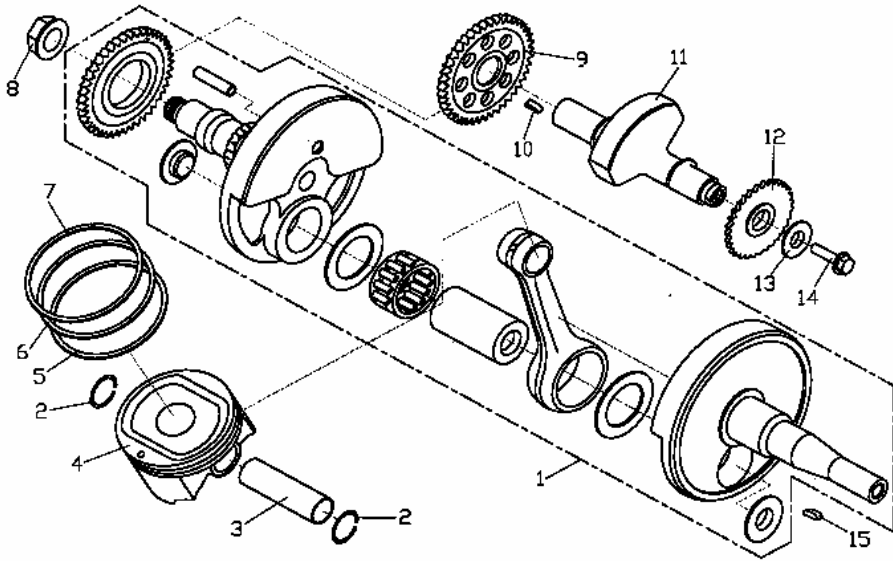

ITEM	UNISON NO.	PARTS NO.	DESCRIPTION	QTY
1	02055001	UJE-041000-00	CRANKSHAFT	1
2	02055002	UJE-040003-00	CLIP, PISTON PIN	2
3	02055003	UJE-040002-00	PISTON PIN	1
4	02055004	UJE-040004-00	PISTON	1
5	02055090	UJE-042000-00 & UJE-040005-00 & UJE-040006-00	OIL RING SET	1
6	02055013	UJE-040005-00	2ND RING	1
7	02055014	UJE-040006-00	TOP RING	1
8	02055005	UJE-040001-00	NUT M18×1.5 (L)	1
9	02055006	UJE-160002-00	GEAR, BALANCER SHAFT	1
10	02055007	UJE-160003-00	WOODRUFF KEY	1
11	02055008	UJE-160001-00	BALANCER SHAFT	1
12	02055009	UJE-160004-00	SPROCKET, BALANCE SHAFT	1
13	02055010	UJE-160006-00	WASHER 10.2×28×2	1
14	02055011	UJE-5783-M10-25	BOLT M10×25	1
15	02055012	UCE-040006-00	WOODRUFF KEY	1