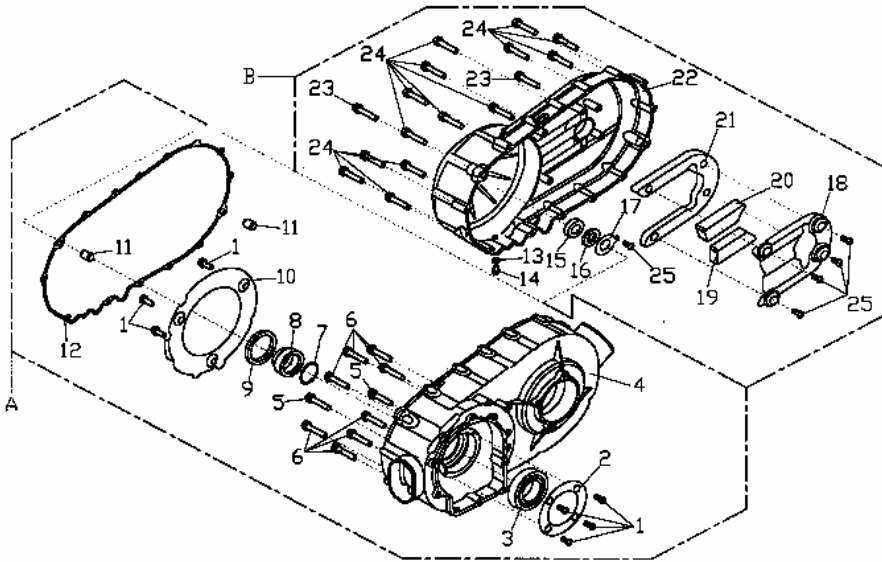

M3

CVT HOUSING

500 CC

ITEM	UNISON NO.	PARTS NO.	DESCRIPTION	QTY
14	45055016	UCE-080010-00	BOLT M6×10	1
15	45055017	UJE-T276-6003	BEARING 6003	1
16	45055018	UJE-013207-00	OIL SEAL 17×35×5	1
17	45055019	UJE-013206-00	LIMITATOR, OIL SEAL	1
18	45055020	UJE-013205-00	DAMPER PLATE	1
19	45055021	UJE-013204-00	RUBBER DAMPER(2)	1
20	45055022	UJE-013203-00	RUBBER DAMPER(1)	1
21	45055023	UJE-013202-00	RUBBER DAMPER(3)	1
22	45055024	UJE-013201-00	CVT COVER	1
23	45055025	UCE-021018-00	BOLT M6×55	4
24	45055026	UJE-013208-00	BOLT M6×45	14