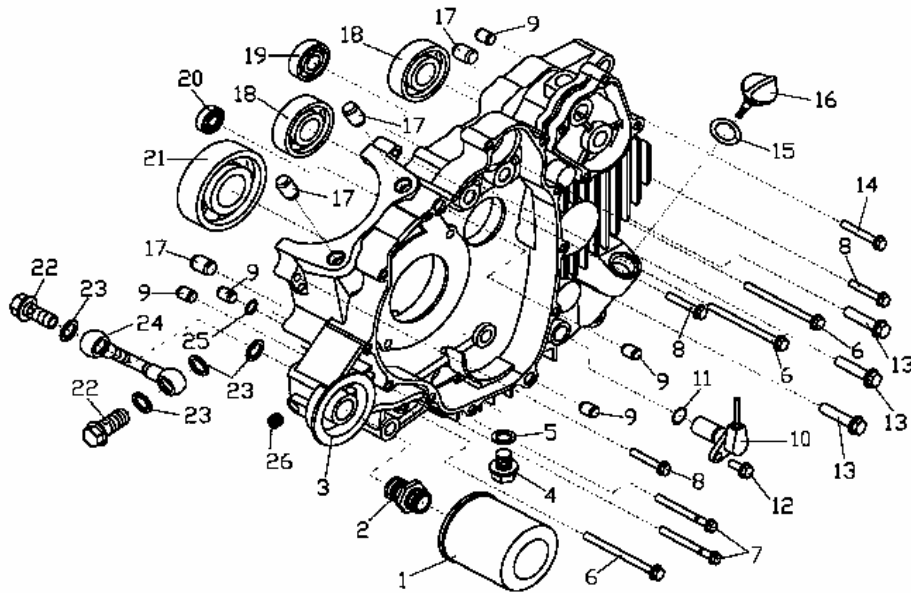

UNISON

ILLUSTRATED PARTS LIST

MOBILITY 500

M1**LEFT CRANK CASE****500 CC**

ITEM	UNISON NO.	PARTS NO.	DESCRIPTION	QTY
1	07055001	UJE-011300-00	OIL FILTER	1
2	07055002	UJE-011004-00	BOLT · OIL FILTER	1
3	07055003	UJE-011100-00	LEFT CRANKCASE	1
4	07055004	UEE-013005-00	DRAIN BOLT M12×1.25	1
5	07055005	UCE-021014-00	WASHER 12	1
6	07055006	UEE-013031-00	BOLT M6×80	3
7	07055007	UCE-011017-00	BOLT M6×60	2
8	07055008	UCE-013008-00	BOLT M6×35	6
9	07055009	UCE-021005-00	DOWEL PIN, φ10×14	5
10	07055010	UEE-B-011300-00	SPEED SENSOR	1
11	07055011	UEE-B-011303-00	O-RING 14×1.44	1
12	07055012	UCE-090005-00	BOLT M6×16	1
13	07055013	UEE-060010-00	BOLT M8×38	3
14	07055014	UCE-013009-00	BOLT M6×40	8
15	07055015	UEE-013030-00	O-RING 18×3.55	1

M1

LEFT CRANK CASE

500 CC

ITEM	UNISON NO.	PARTS NO.	DESCRIPTION	QTY
16	07055016	UEE-013001-00	OIL DIP ROD	1
17	07055017	UJE-011005-00	DOWEL PIN, φ13×18	4
18	07055018	UJE-T276-6303	BEARING 6303(17×47×14)	2
19	07055019	UJE-T276-6202	BEARING 6202	1
20	07055020	UJE-T276-63-22	BEARING 63/22	1
21	07055021	UJE-T276-6307	BEARING 6307	1
22	07055022	UJE-011007-00	HINGE BOLT M14×1.5	2
23	07055023	UJE-011006-00	GASTET 14	4
24	07055024	UJE-011400-00	EXTERNAL OIL PIPE SET	1
25	07055025	UJE-3452-1-10-1.8	O-RING	1
26	07055026	UJE-T77-M10-10	SCREW	1

M2

RIGHT CRANK CASE

500CC

ITEM	UNISON NO.	PARTS NO.	DESCRIPTION	QTY
1	07055027	UJE-012100-00	RIGHT CRANKCASE	1
2	07055028	UJE-T276-6208	BEARING 6208	1
3	07055029	UJE-012004-00	OIL SEAL 22×38×7	1
4	07055020	UJE-T276-63-22	BEARING 63/22	1
5	07055031	UJE-T276-6203-RZ	BEARING 6203LU	1
6	07055032	UJE-T296-3206A	BEARING 5206C3	1
7	07055033	UJE-012006-00	OIL SEAL 30×45×7	1
8	07055034	UCE-060010-00	WASHER 10	1
9	07055035	UJE-012300-00	REVERSE GEAR SENSOR	1
10	07055008	UCE-013008-00	BOLT M6×35	6
11	07055037	UJE-012007-00	O-RING 26×2.5	1
12	07055038	UJE-012200-00	GEAR POSITION SENSOR	1
13	07055039	UCE-023008-00	BOLT M6×18	2
14	07055040	UCE-013006-00	JOINT, BREATHER HOSE	1
15	07055041	UJE-012002-00	GASKET 2, CVT HOUSING	1