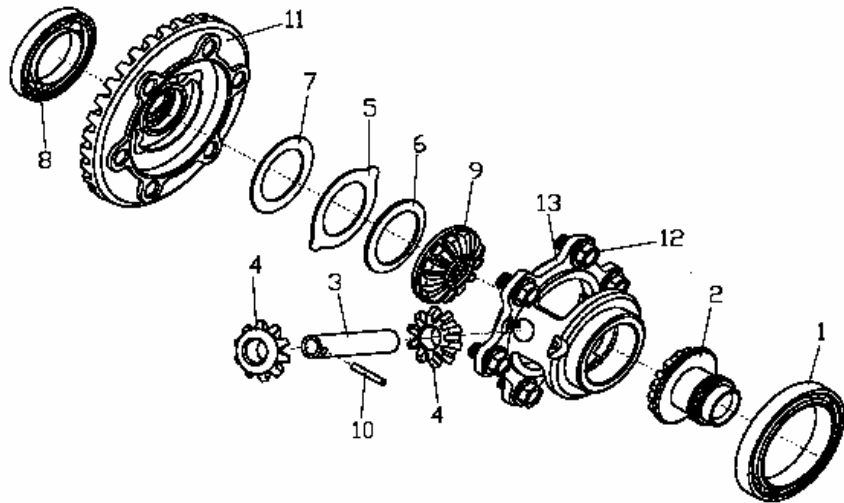

M24

DIFFERENTIAL GEAR

500 CC

ITEM	UNISON NO.	PARTS NO.	DESCRIPTION	QTY
1	47055001	UJE-T276-1994-61912	BEARING 61912	1
2	47055002	UJE-313001-00	DRIVE GEAR	1
3	47055003	UJE-313002-00	GEAR SHAFT(CENTER), DIFFERENTIAL	1
4	47055004	UJE-313003-00	GEAR(CENTER), DIFFERENTIAL	2
5	47055005	UJE-313009-00	SHIM	1
6	47055006	UJE-313005-00	WASHER	1
7	47055007	UJE-313010-00	ADJUST WASHER	1
8	46055029	UJE-T276-1994-6007	BEARING 6007	1
9	47055009	UJE-313006-00	DRIVEN GEAR	1
10	47055010	UJE-313007-00	PIN	1
11	47055011	UJE-313004-00	DIFFERENTIAL GEAR	1
12	47055012	UJE-313100-00	BOLT M10×1.25×18	6
13	47055013	UJE-313008-00	SUPPORT, DIFFERENTIAL GEAR	1