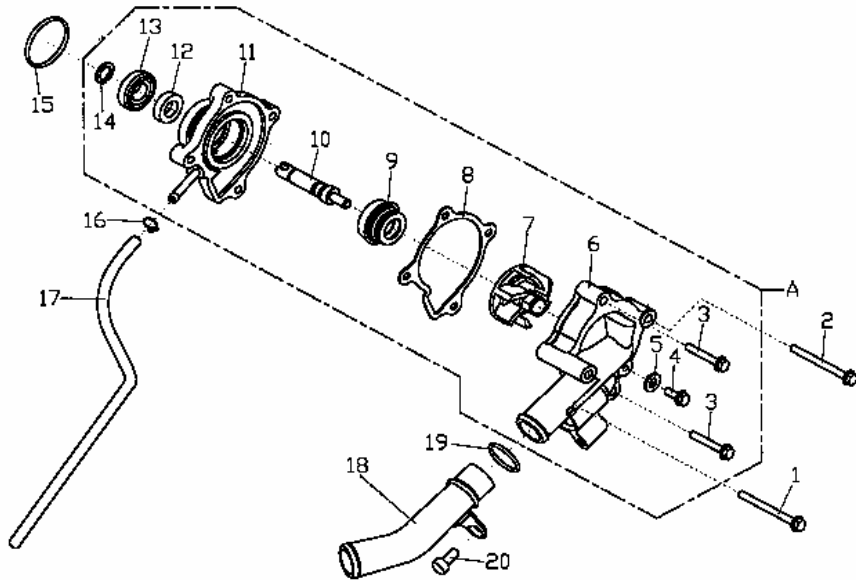

M17

WATER PUMP

500 CC

ITEM	UNISON NO.	PARTS NO.	DESCRIPTION	QTY
15	12055106	UJE-080002-00	O-RING 34×2.5	1
16	12055107	UJE-T621-1999	WIRE CLAMP	1
17	12055108	UJE-080003-00	BREATHER HOSE, WATER PUMP	1
18	12055109	UJE-082000-00	WATER OUTLET PIPE	1
19	12055110	UJE-080001-00	O-RING 21×2.5	1
20	12055111	UJE-T70-1-2000	SCREW M6×10	1
21	12055106	UJE-080002-00	O-RING 34×2.5	1
22	12055107	UJE-T621-1999	WIRE CLAMP	1
23	12055108	UJE-080003-00	BREATHER HOSE, WATER PUMP	1
24	12055109	UJE-082000-00	WATER OUTLET PIPE	1