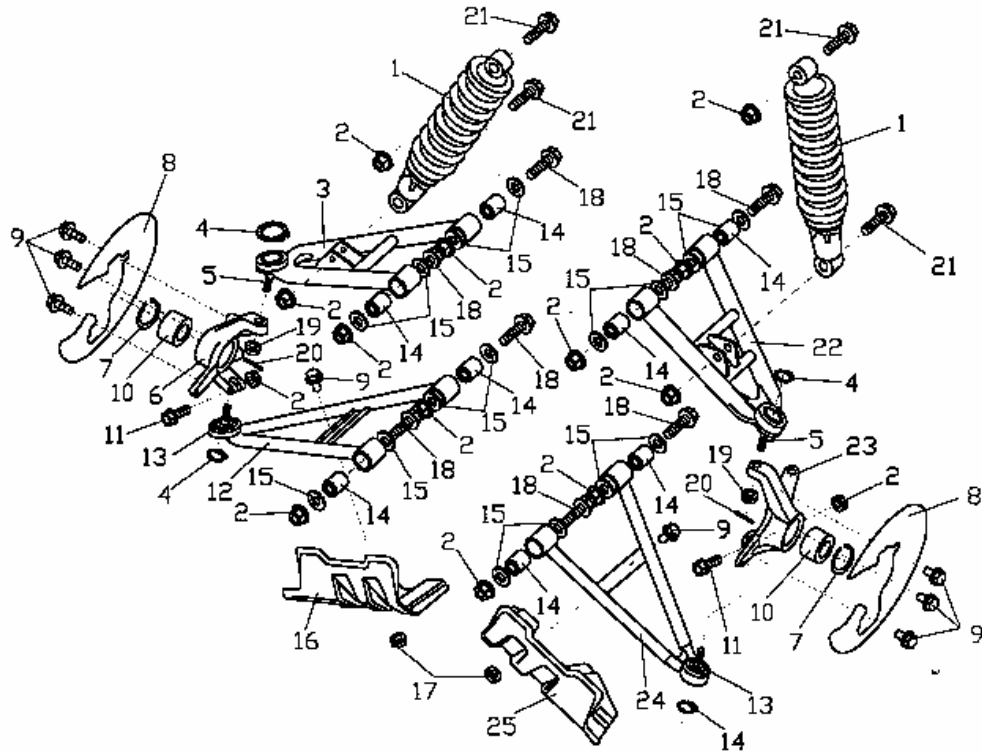

F2

FR A ARM

500 CC

ITEM	UNISON NO.	PARTS NO.	DESCRIPTION	QTY
16	14055043	UJA-040022-00	FRONT PROTECTOR (RIGHT)	1
17	14055044	903-040800-00	NUT CLAMP · M6	2
18	14055045	95801-10070-9G	FLANGE BOLT	8
19	14055046	94011-10014	CASTLE NUT	2
20	14055047	94201-20200	COTTER PIN	4
21	14055048	95801-10050-9G	FLANGE BOLT	4
22	14055049	UJA-050300-00	FRONT LEFT ARM (UPPER)	1
23	14055050	UJA-050002-00	STEERING KNUCKLE (LH)	1
24	14055051	UJA-050400-00	FRONT LEFT ARM (LOWER)	1
25	14055052	UJA-040021-00	FRONT PROTECTOR (LEFT)	1