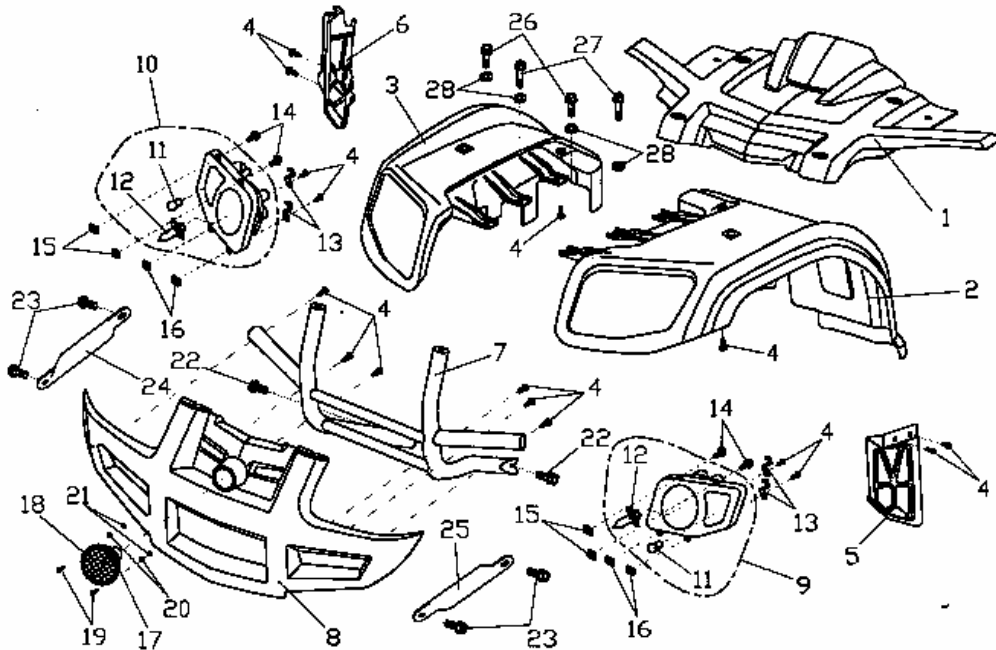

F13

FRONT BODY COVER

500 CC

ITEM	UNISON NO.	PARTS NO.	DESCRIPTION	QTY
16	15055016	94090-05001-00	CLIP PLATE	4
17	15055017	UC1-33300-00	POSITION LIGHT	1
18	15055018	UCA-34907-00	BULB 12V5W	1
19	15055019	93500-03015-00	SCREW	2
20	15055020	94101-03007-08	WASHER	2
21	15055021	94001-03006	NUT	2
22	15055022	95701-08014-97	FLANGE BOLT M8x14	2
23	15055023	95701-08016-97	FLANGE BOLT M8x16	4
24	15055024	UJA-85101-00	BUMPER SUPPOTOR(LH)	1
25	15055025	UJA-85102-00	BUMPER SUPPOTOR(RH)	1
26	15055026	95701-06025-97	FLANGE BOLT M6x25	2
27	15055027	95701-06030-97	FLANGE BOLT M6x30	2
28	15055028	94101-06018-07	WASHER 6X18	4