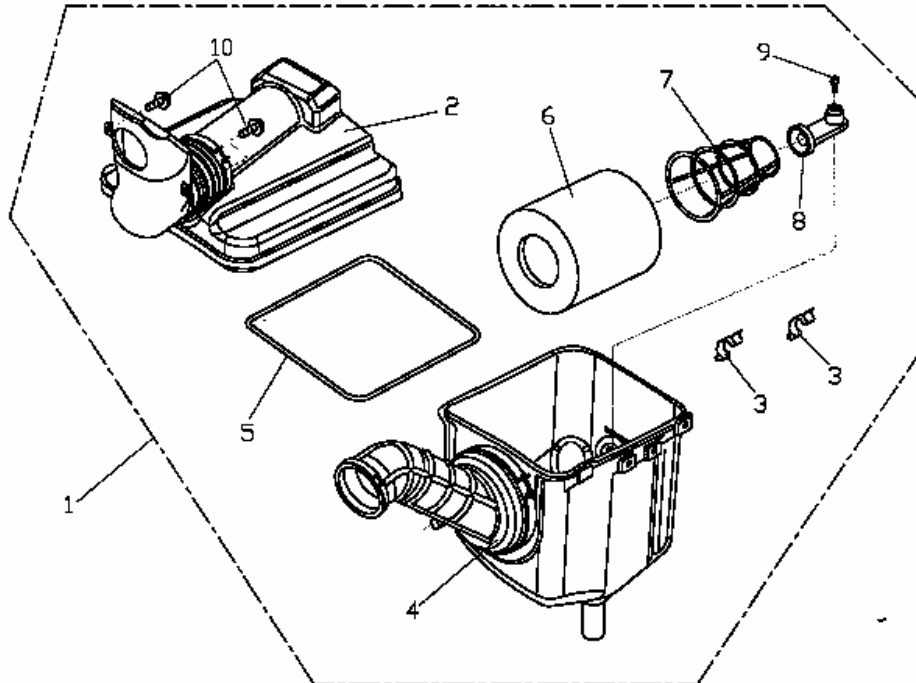

F20

AIR CLEANER

500 CC

ITEM	UNISON NO.	PARTS NO.	DESCRIPTION	QTY
1	43055001	UJA-110000-00	AIR CLEANER ASSY	1
2	43055002	UJA-1110A4-00	TOP COVER,AIR CLEANER	1
3	43055003	UJA-110003-00	CLASP	2
4	43055004	UJA-1100A4-00	BOX,AIR CLEANER	1
5	43055005	UJA-110001-00	SEAL RING	1
6	43055006	UJA-112001-00	ELEMENT,AIR CLEANER	1
7	43055007	UJA-112002-00	SUPPORT,CLEANER ELEMENT	1
8	43055008	UJA-112003-00	CLEANER ELEMENT SEAT	1
9	43055009	90005-0695-08	BOLT M6X15	1
10	43055010	95701-06012-9G	FLANGE BOLT M6X12	1