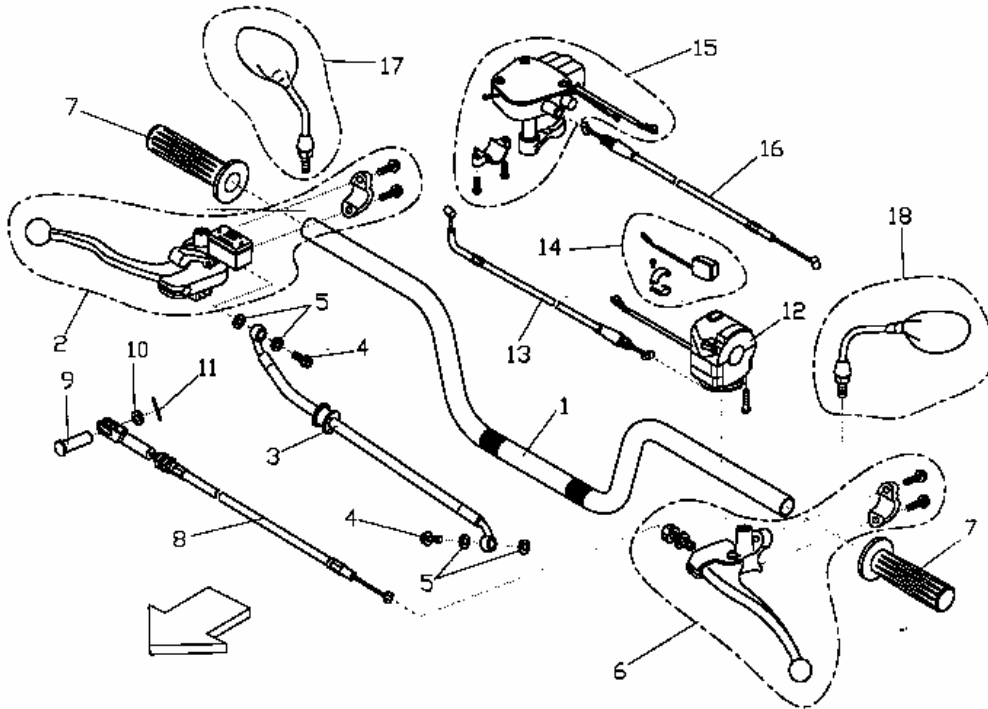

F8

HANDLE BAR

500 CC

ITEM	UNISON NO.	PARTS NO.	DESCRIPTION	QTY
1	23055001	UJA-030090-00	HANDLEBAR	1
2	23055002	UJA-080600-00	RH BRAKE MASTER CYLINDER	1
3	23055003	UJA-080160-00	HOSE,RH BRAKE	1
4	21055010	UJA-080105-00	BOLT	8
5	21055011	UJA-080103-00	WASHER	16
6	23055006	UJA-080250-00	LH BRAKE ASSY	1
7	23055007	519-100001-00	GRIP	2
8	23055008	UJA-080230-00	BRAKE CABLE	1
9	23055009	UJA-53184-00	PIN	1
10	23055010	94101-06013	WASHER	1
11	23055011	94201-20201	COTTER PIN	1
12	23055012	UJA-160600-00	HANDLEBAR SWITCH (LH)	1
13	23055013	UJA-100520-00	CHOKE CABLE	1
14	23055014	UJA-150400-00	STARTING SWITCH	1
15	23055015	UJA-160700-00	HANDLEBAR SWITCH (RH)	1