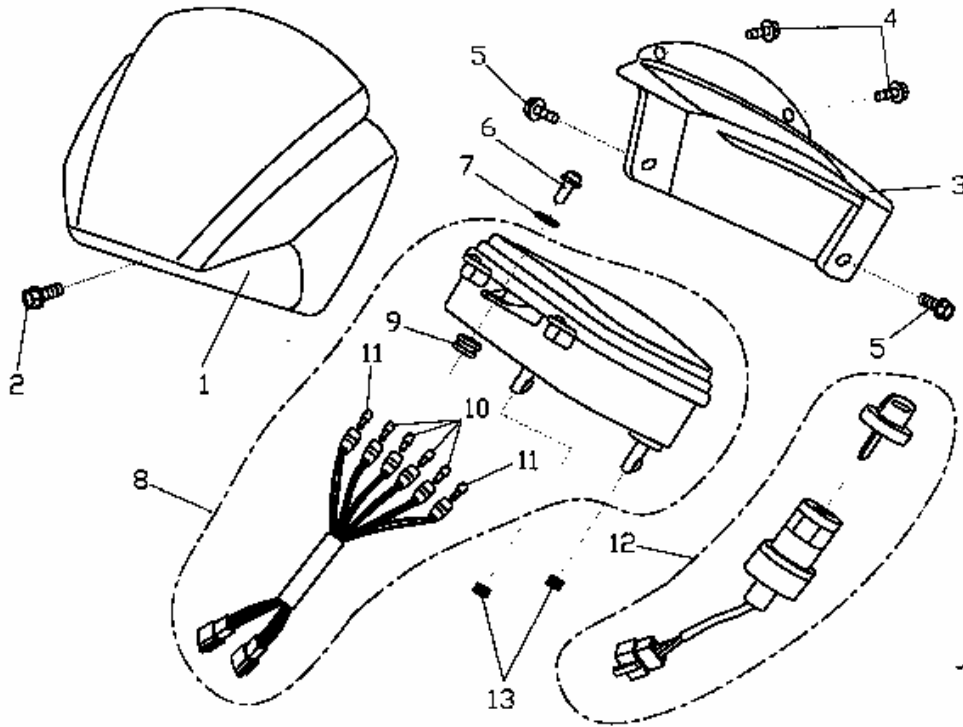

F18

SPEEDOMETER

500 CC

ITEM	UNISON NO.	PARTS NO.	DESCRIPTION	QTY
1	34055042	UJA-040005-0B	FRONT COVER,SPEEDOMETER-BLACK	1
2	15055043	93891-06016-0G	SCREW	12
3	34055044	UJA-040006-00	REAR COVER,SPEEDOMETER	1
4	34055045	93903-42013-0G	TAPPING SCREW	2
5	34055046	93891-06012-0G	SCREW SET	2
6	26055004	95701-06020-0G	FLANGE BOLT M6X20	3
7	34055048	94101-06018-07	WASHER	1
8	34055049	UJA-170110-00	SPEEDOMETER ASSY	1
9	34055050	UJA-170112-00	RUBBER	1
10	34055051	UJA-170101-00	BULB 12V/1.7W	4
11	34055052	UJA-170102-00	BULB 12V/2W	2
12	34055053	UJA-35010-00	MAIN SWITCH ASSY	1
13	34055054	UJA-0310001-00	RUBBER,SPEEDOMETER	2