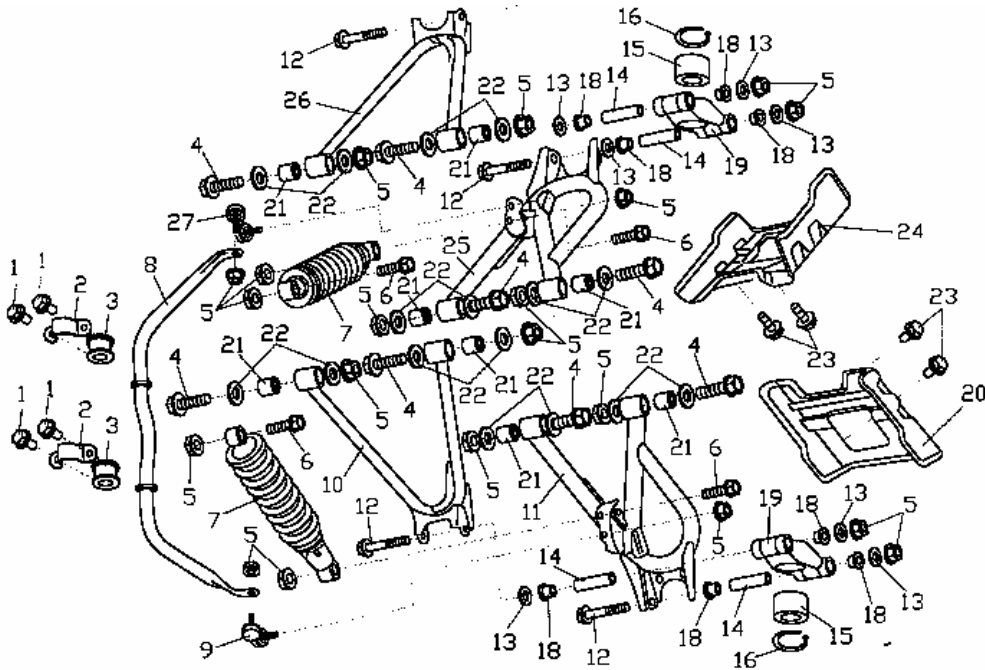

F3

RR A ARM

500 CC

ITEM	UNISON NO.	PARTS NO.	DESCRIPTION	QTY
1	14055053	95701-08012-0G	FLANGE BOLT	4
2	14055054	UJA-060002-00	GLAND COVER	2
3	14055055	UJA-060003-00	RUBBER SUPPORT	2
4	14055045	95801-10070-9G	FLANGE BOLT	8
5	14055057	94071-10014-0G	LOCK NUT	20
6	14055048	95801-10050-9G	FLANGE BOLT	4
7	14055059	UJA-51400-00	REAR SHOCK ABSORBER	2
8	14055060	UJA-060500-00	STABILIZER BAR	1
9	14055061	UJA-060700-00	BALL PIN (LH)	1
10	14055062	UJA-060300-00	REAR LEFT ARM (UPPER)	1
11	14055063	UJA-060400-00	REAR LEFT ARM (LOWER)	1
12	14055023	95801-10100-9G	FLANGE BOLT	4
13	14055065	UJA-060900-00	DUST CAP	8
14	14055066	UJA-060005-00	CENTER SPACER	4
15	14055067	DAC-3055W	BEARING	2