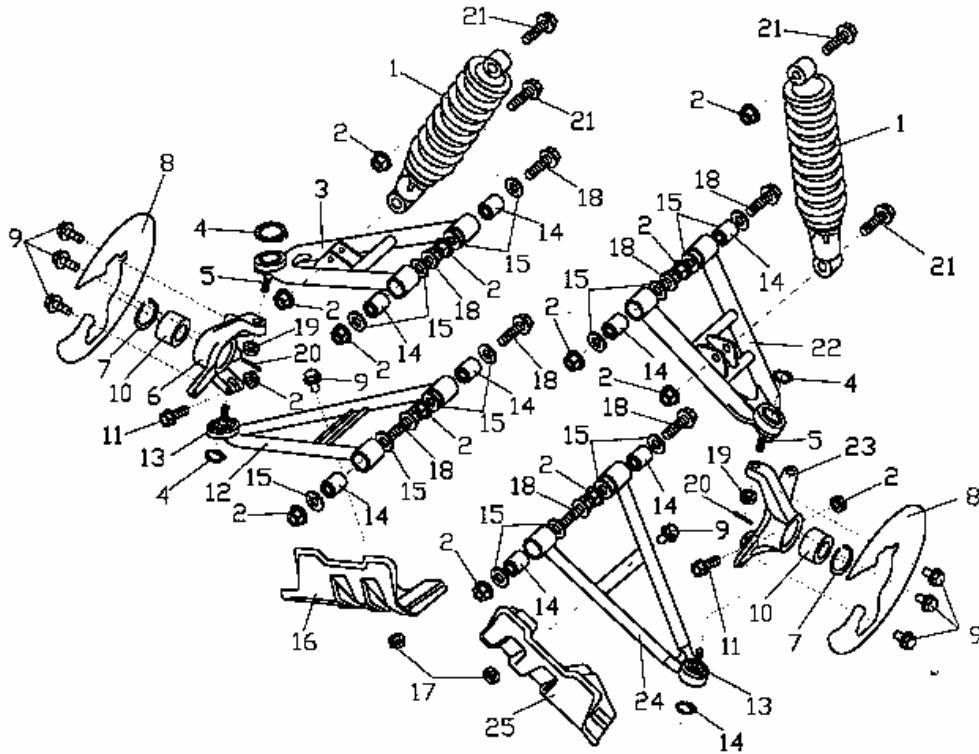

M1**FRAME****500 CC**

ITEM	UNISON NO.	PARTS NO.	DESCRIPTION	QTY
16	14055016	UJA-040015-00	ENGINE SKID PLATE(REAR)	1
17	14055017	SEA-340012-00	BOLT	2
18	14055018	UJA-040001-L0	PROTECTION PLATE , DOUBLE SEAT	1
19	14055019	UJA-03009-00	PROTECTION PLATE , FRONT DISC BRAK OIL PUMP	1
20	14055020	UJA-030001-00	BRACKET , FRONT AXLE	1
21	14055021	UJA-030051-00	PLUG,HEAD LIGHT BRACKET	2
22	14055022	UJA-037200-00	REAR BRACKET	1
23	14055023	95801-10100-9G	FLANGE BOLT	4
24	14055024	94060-10017	NYLON NUT	1
25	14055025	UJA-037300-00	UPPER BRACKET	1
26	14055026	95801-08060-97	FLANGE BOLT	1
27	14055027	94060-08012	NYLON NUT	1

F2

FR A ARM

500 CC

ITEM	UNISON NO.	PARTS NO.	DESCRIPTION	QTY
1	14055028	UJA-51400-00	FRONT SHOCK ABSORBER	2
2	14055029	94071-10014-0G	NUT	14
3	14055030	UJA-050101-00	FRONT RIGHT ARM (UPPER)	1
4	14055031	94510-34000	CIRCLIP	4
5	14055032	UJA-05070-00	TOP BALL PIN	2
6	14055033	UJA-050001-00	STEERING KNUCKLE (RH)	1
7	14055034	94520-55000-00	CIRCLIP	2
8	14055035	UJA-030008-00	BRAKE DISC GUARD	2
9	14055036	95701-06012-9G	FLANGE BOLT	8
10	14055037	DAC-3055W	BEARING,	2
11	14055038	95701-10040-9G	FLANGE BOLT	2
12	14055039	UJA-050200-00	FRONT RIGHT ARM (LOWER)	1
13	14055040	UJA-050800-00	BOTTOM BALL PIN	2
14	14055041	UJA-050500-00	BUFFERING COLLAR	8
15	14055042	UJA-050003-00	CAP, BUFFERING COLLAR	16

F3

RR A ARM

500 CC

ITEM	UNISON NO.	PARTS NO.	DESCRIPTION	QTY
16	14055068	94520-055000-00	CIRCLIP	2
17	14055069	UJA-1152M6	OIL CUP	4
18	14055070	UJA-060004-00	BUSH	8
19	14055071	UJA-060001-00	HOLDER · REAR WHEEL SHAFT	2
20	14055072	UJA-040019-00	REAR SUSPENSION PROTECTOR (LH)	1
21	14055041	UJA-050500-00	BUFFERING COLLAR	8
22	14055042	UJA-050003-00	CAP, BUFFERING COLLAR	16
23	14055075	95701-06012-9G	FLANGE BOLT	4
24	14055076	UJA-040020-00	REAR SUSPENSION PROTECTOR (RH)	1
25	14055077	UJA-060200-00	REAR RIGHT ARM (LOWER)	1
26	14055078	UJA-060100-00	REAR RIGHT ARM (UPPER)	1
27	14055079	UJA-060800-00	BALL PIN (RH)	1