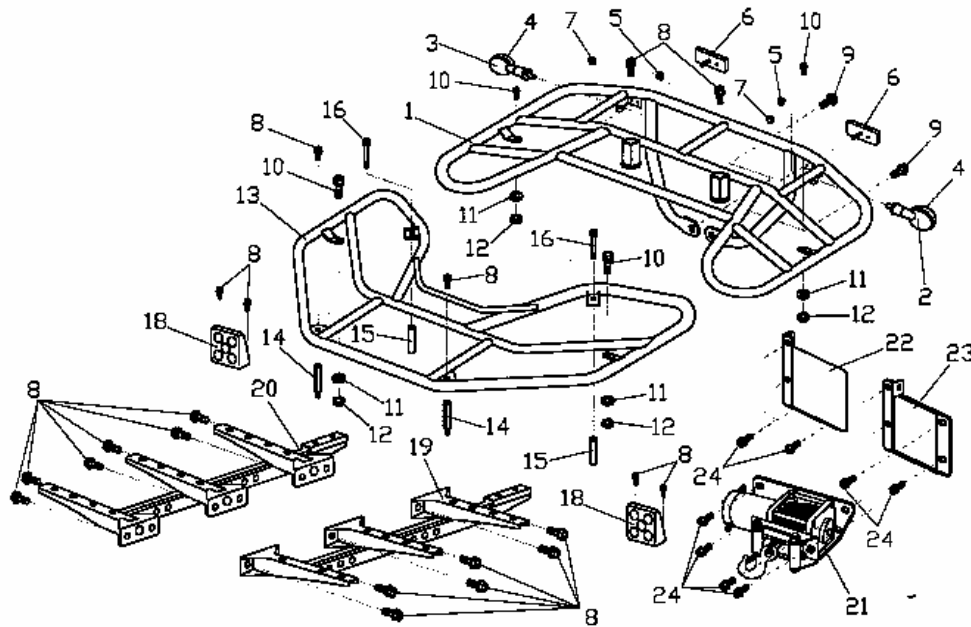

F15

RACK & OTHER PARTS

500 CC

ITEM	UNISON NO.	PARTS NO.	DESCRIPTION	QTY
16	34055033	95801-08130-97	FLANGE BOLT M8x130	2
17	15055026	95701-06025-97	FLANGE BOLT M6x25	2
18	34055035	UJA-030010-L0	BRACKET, REAR FOOTREST	2
19	34055036	UJA-030020-L0	BRACKET, FOOTREST BOARD (LH)	1
20	34055037	UJA-030080-L0	BRACKET, FOOTREST BOARD (RH)	1
21	34000001	UJA-85105-00	WINCH(2500 LB) - 250/500 mobility	1
22	34055039	UJA-85106-00	WINCH BRACKET (LH)	1
23	34055040	UJA-85107-00	WINCH BRACKET (RH)	1
24	34055041	95701-08020-97	FLANGE BOLT M8x20	8