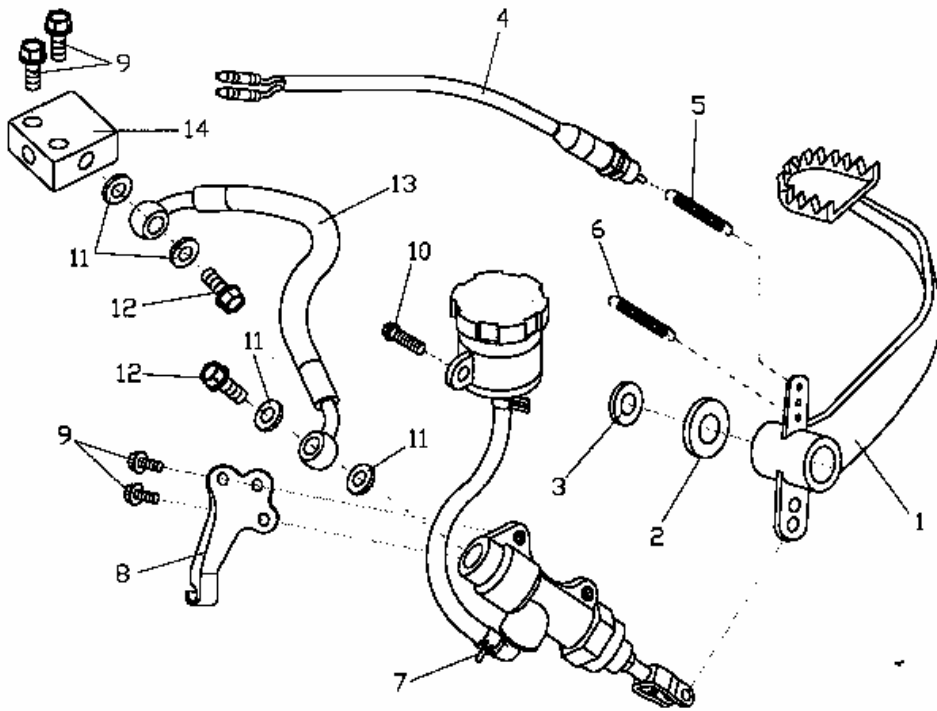

F7

FOOT BRAKE

500 CC

ITEM	UNISON NO.	PARTS NO.	DESCRIPTION	QTY
1	21055013	UJA-080210-00	BRAKE PEDAL	1
2	21055014	94101-14034	WASHER	1
3	21055015	94510-14000	CIRCLIP	1
4	21055016	UJA-150500-00	SWITCH · REAR BRAKE	1
5	21055017	UJA-080203-00	SPRING, BRAKE SWITCH	1
6	21055018	UJA-080201-00	SPRING, BRAKE PEDAL	1
7	21055019	UJA-080400-00	MASTER CYLINDER, FOOT BRAKE	1
8	21055020	UJA-080240-00	FIXING PLATE · INTERLOCK	1
9	21055021	95701-06025-0G	FLANGE BOLT	2
10	21055022	95701-06012-9G	FLANGE BOLT	1
11	21055011	UJA-080103-00	WASHER	16
12	21055010	UJA-080105-00	BOLT	8
13	21055025	UJA-080130-00	BRAKE HOSE, MASTER CYLINDER	1
14	21055026	UJA-080101-00	CROSS JOINT	1