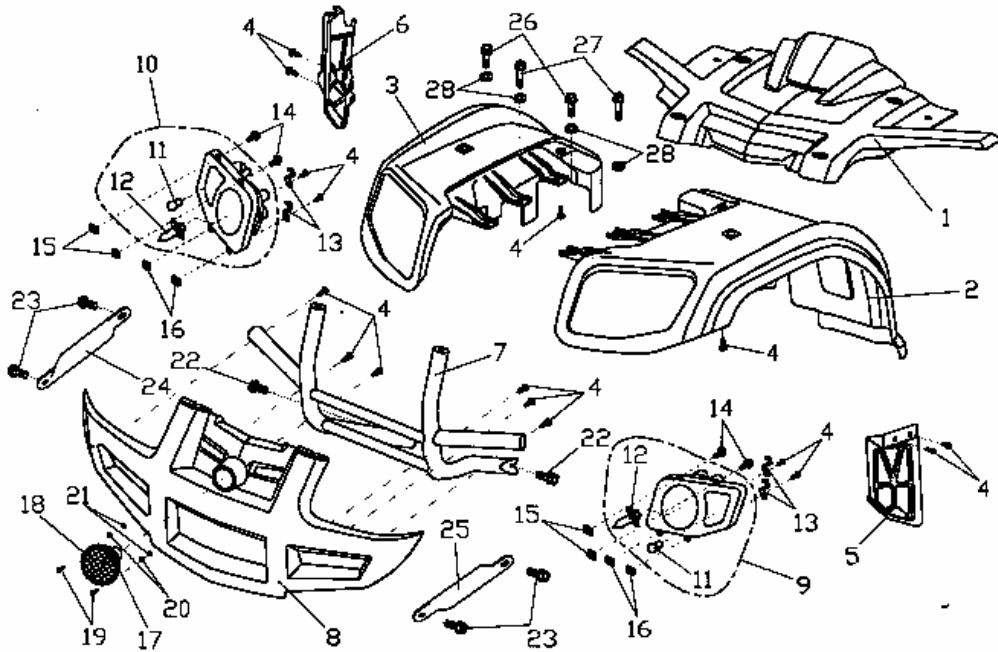

F13

FRONT BODY COVER

500 CC

ITEM	UNISON NO.	PARTS NO.	DESCRIPTION	QTY
1	15055001	UJA-040004-0B	FRONT TOP COVER-Black	1
2	15055002	UJA-0400L3-0B	FRONT BODY COVER(LH)-Black	1
3	15055003	UJA-0400R3-0B	FRONT BODY COVER(RH)-Black	1
4	15055004	93903-05014-17	SCREW	16
5	15055005	UJA-040026-00	FRONT INNER FENDER (LH)	1
6	15055006	UJA-040025-00	FRONT INNER FENDER (RH)	1
7	15055007	UJA-85100-00	BUMPER	1
8	15055008	UJA-040001-0B	BUMPER COVER-BLACK	1
9	15055009	UJA-16010-00	HEAD LIGHT(LH)	1
10	15055010	UJA-16020-00	HEAD LIGHT(RH)	1
11	15055011	UJA-16011-00	HEAD LIGHT BULB 12V35W	2
12	15055012	UJA-16012-00	SIGNAL BULB 12V21W	2
13	15055013	UJA-16001-00	FIXED PLATE,HEAD LIGHT	4
14	15055014	95701-05015-07	FLANGE BOLT M5x15	4
15	15055015	94080-05001-00	CLIP PLATE NUT	4