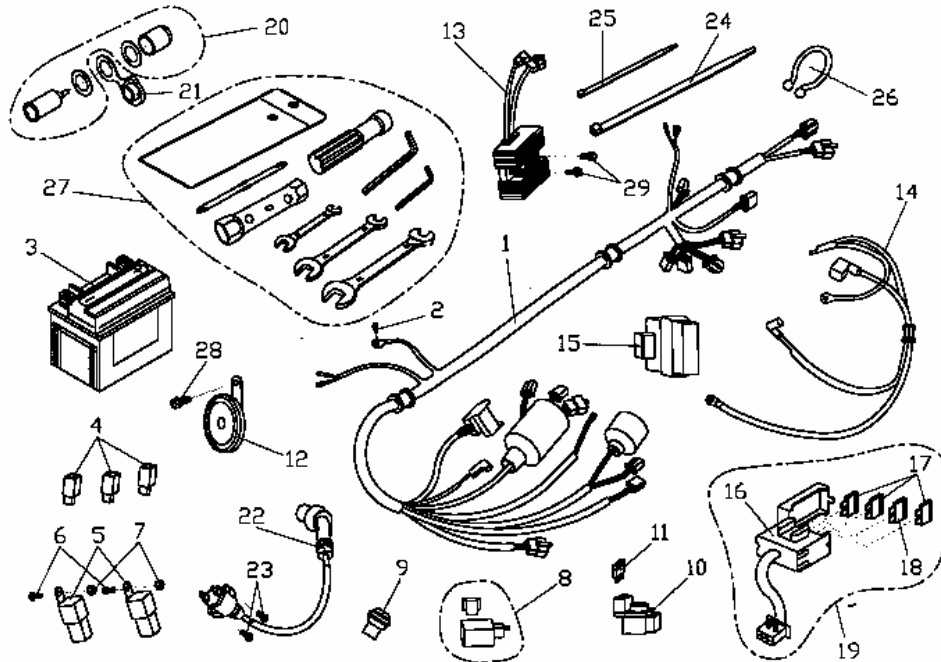

F17**ELECTRICAL PARTS & TOOLS****500 CC**

ITEM	UNISON NO.	PARTS NO.	DESCRIPTION	QTY
1	27055001	UJA-150100-L0	MAIN CABLE	1
2	27055002	95701-06012-9G	FLANGE BOLT M6x12	1
3	27055003	UJA-31500-00	BATTERY	1
4	27055004	UJA-150350-00	AUXILIARY RELAY	3
5	27055005	UEA-151400-00	SHUNT RELAY	2
6	15055043	93891-06016-0G	SCREW	12
7	15055044	94051-06010-0G	NUT	20
8	27055008	UJA-150340-00	FLASHER	1
9	27055009	SEA-342000-00	PARKING SWITCH	1
10	27055010	UJA-150310-00	STARTER RELAY	1
11	27055011	UJA-150301-00	FUSE (20A)	1
12	27055012	UJA-38100-00	HORN	1
13	27055013	UJA-151000-00	REGULATOR/RECTIFIER	1
14	27055014	UJA-150200-L0	STARTING TERMINAL CABLE COMP.	1
15	27055015	UJA-153000-00	CDI UNIT	1

F17

ELECTRICAL PARTS & TOOLS

500 CC

ITEM	UNISON NO.	PARTS NO.	DESCRIPTION	QTY
16	27055016	UJA-150603-00	COVER, FUSE BOX	1
17	27055017	UJA-150601-00	FUSE (10A)	3
18	27055018	UJA-150602-00	FUSE (15A)	1
19	27055019	UJA-150600-00	FUSE BOX	1
20	27055020	UJA-150700-00	CIGARETTE LIGHTER	1
21	27055021	UJA-150001-00	DUST CAP · CIGARETTE LIGHTER	1
22	27055022	UJA-152000-00	IGNITION COIL	1
23	26055004	95701-06020-0G	FLANGE BOLT M6x20	3
24	27055024	UJA-150004-00	TIE BAND	2
25	27055025	SEA-470008-00	TIE BAND	6
26	27055026	UJA-150005-00	CABLE CLIP	1
27	27055027	UJA-203000-00	TOOLS	1
28	27055028	95701-08014-97	BOLT M8×14	1
29	27055029	93891-06025-0G	SCREW M6×25	2