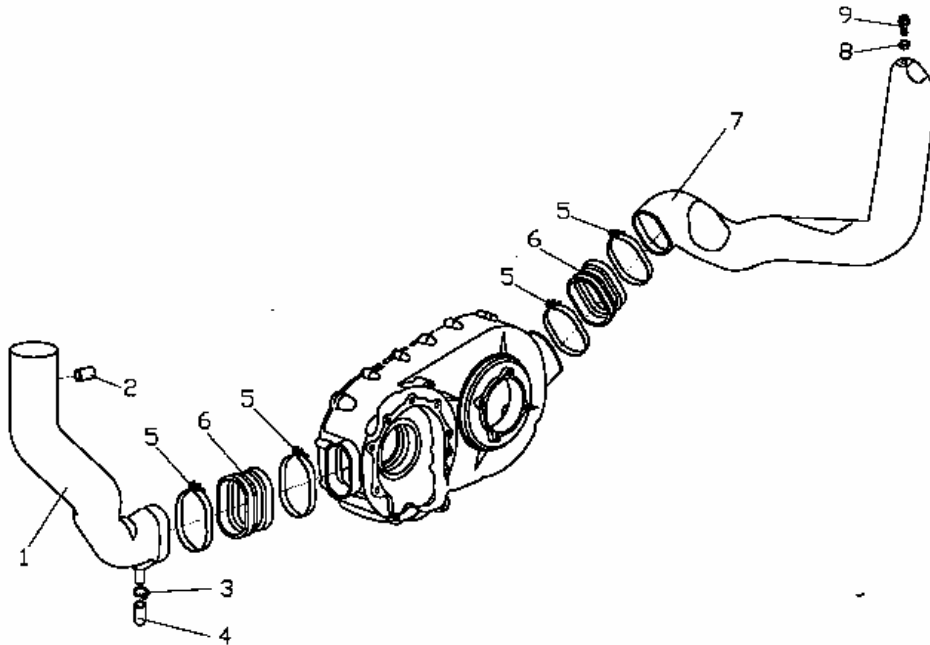

F21

CVT COOLING SYSTEM

500 CC

ITEM	UNISON NO.	PARTS NO.	DESCRIPTION	QTY
1	52055020	UJA-000102-00	AIR INLET DUCT	1
2	52055021	UJA-100001-00	RUBBER COLLAR · CVT DUCT	1
3	52055022	UJA-16010-00	CIRCLIP	1
4	52055023	UJA-000104-00	DRAIN PIPE	1
5	52055024	UJA-000105-00	CIRCLIP 78~101	4
6	52055025	UJA-000101-00	JOINT, AIR INLET DUCT	2
7	52055026	UJA-000103-00	AIR OUTLET DUCT	1
8	52055027	UEA-040800-00	NUT CLAMP M6	1
9	52055028	95701-06016-0G	BOLT M6×16	1