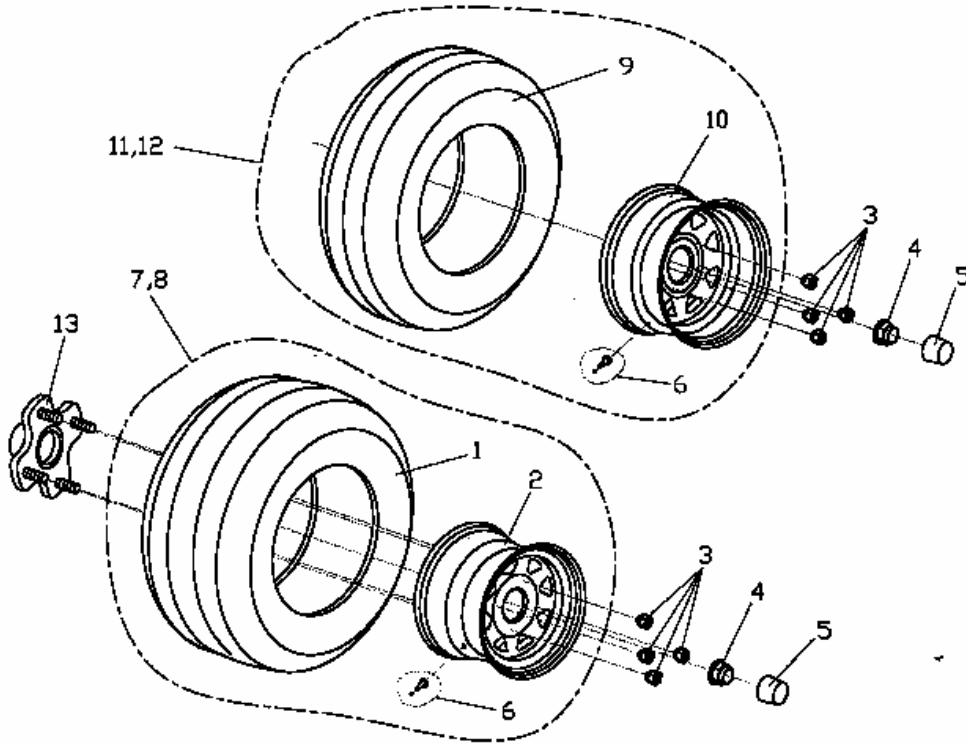

F11

TIRE

500 CC

ITEM	UNISON NO.	PARTS NO.	DESCRIPTION	QTY
16	22055016	UJA-25-8-12-00C	FRONT TIRE(off-road)	2
17	22055017	UJA-25-10-12-00C	REAR TIRE(off-road)	2
18	22055018	UJA-070100-A0	FRONT AL ALLOY RIM	2
19	22055019	UJA-110100-A0	REAR AL ALLOY RIM	2
20	22055020	UJA-040039-00	AL ALLOY RIM CAP	4