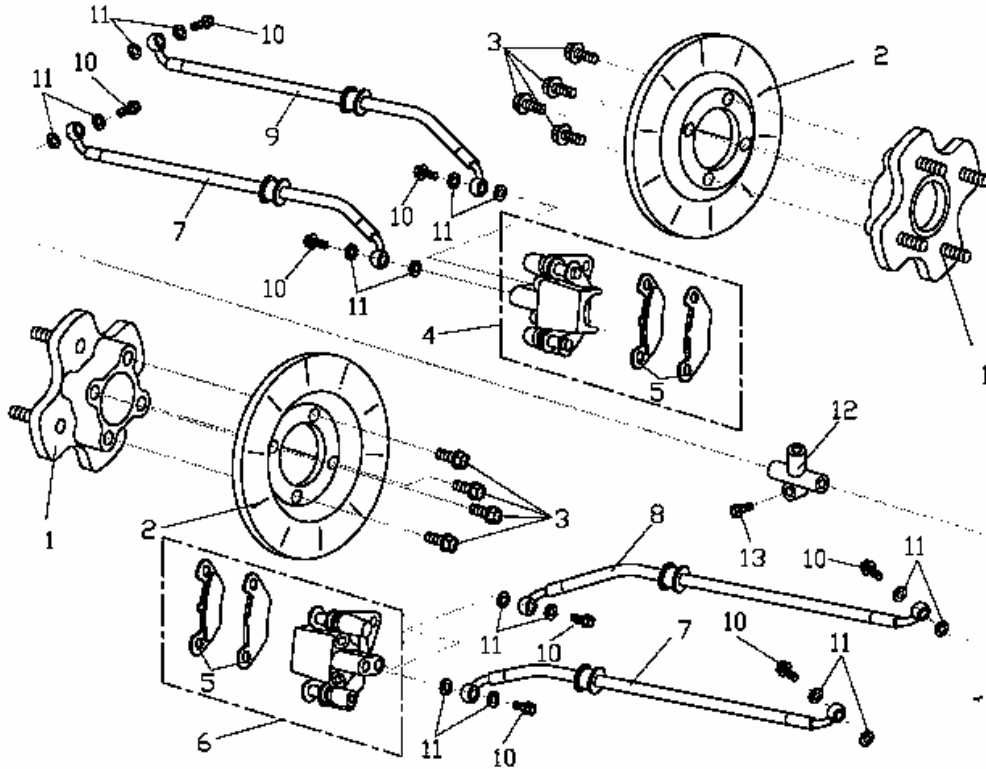

F5

FRONT BRAKE

500 CC

ITEM	UNISON NO.	PARTS NO.	DESCRIPTION	QTY
1	21055001	UJA-070001-00	HUB · FRONT WHEEL	2
2	21055002	UJA-080001-00	FRONT BRAKE DISC	2
3	21055003	UJA-080003-00	BOLT · FRONT BRAKE DISC	8
4	21055004	UJA-080800-00	FRONT RIGHT CALIPER	1
5	21055005	UJA-080810-00	FRONT BRAKE PAD	4
6	21055006	UJA-080700-00	FRONT LEFT CALIPER	1
7	21055007	UJA-080190-00	BRAKE HOSE, FRONT BRAKE CALIPER	2
8	21055008	UJA-080150-00	PEDAL BRAKE HOSE · FRONT RIGHT	1
9	21055009	UJA-080140-00	PEDAL BRAKE HOSE · FRONT LEFT	1
10	21055010	UJA-080105-00	BOLT	8
11	21055011	UJA-080103-00	WASHER	16
12	21055012	UJA-080102-00	T-JOINT	1