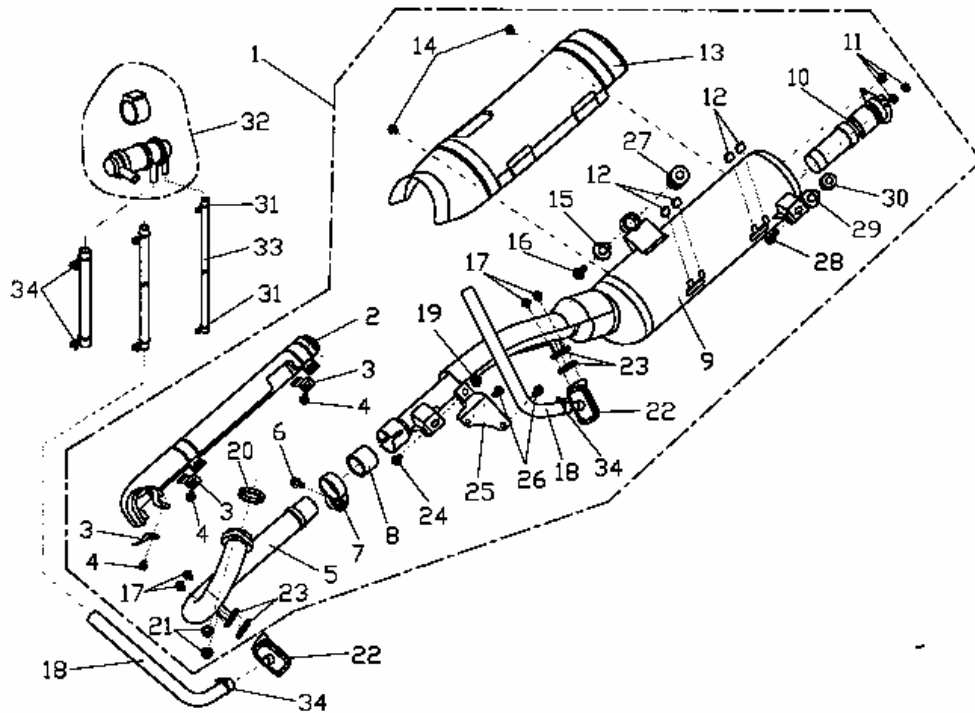

F16

MUFFLER ASSY.

500 CC

ITEM	UNISON NO.	PARTS NO.	DESCRIPTION	QTY
1	26055001	UJA-020100-L0	MUFFLER ASSY	1
2	26055002	UJA-020120-00	EXHAUST PIPE PROTECTOR	1
3	26055003	UJA-020101-00	CLAMP	3
4	26055004	95701-06020-0G	FLANGE BOLT M6x20	3
5	26055005	UJA-020110-00	FRONT PIPE,MUFFLER	1
6	26055006	95701-08025-0G	FLANGE BOLT M8x25	1
7	26055007	UJA-020160-00	CLAMP	1
8	26055008	UJA-020102-00	COLLAR	1
9	26055009	UJA-020130-L0	MUFFLER	1
10	26055010	UJA-020150-00	TAIL PIPE,MUFFLER	1
11	26055011	WFCN-06010-0G	NUT	3
12	26055012	UJA-605-020106	DAMPING COLLAR , MUFFLER	4
13	26055013	UJA-020140-00	HEAT INSULATION COVER , MUFFLER	1
14	34055027	95701-06012-0G	FLANGE BOLT M6x12	4
15	26055015	UJA-02030A-00	SPACER , MUFFLER	1