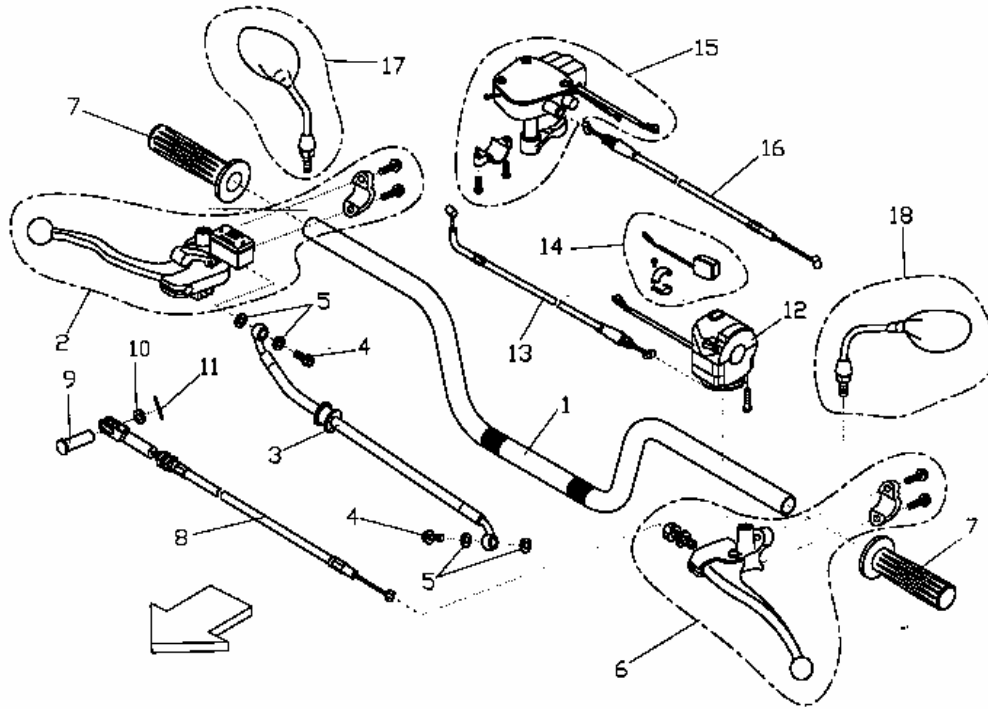

F8

HANDLE BAR

500 CC

ITEM	UNISON NO.	PARTS NO.	DESCRIPTION	QTY
16	18055016	94011-10017	CASTLE NUT	4
17	14055047	94201-20200	COTTER PIN	4
18	21055014	94101-14034	WASHER	1
19	18055019	94070-14022	NUT	1
20	18055020	95801-08055-9G	BOLT M8X55	4