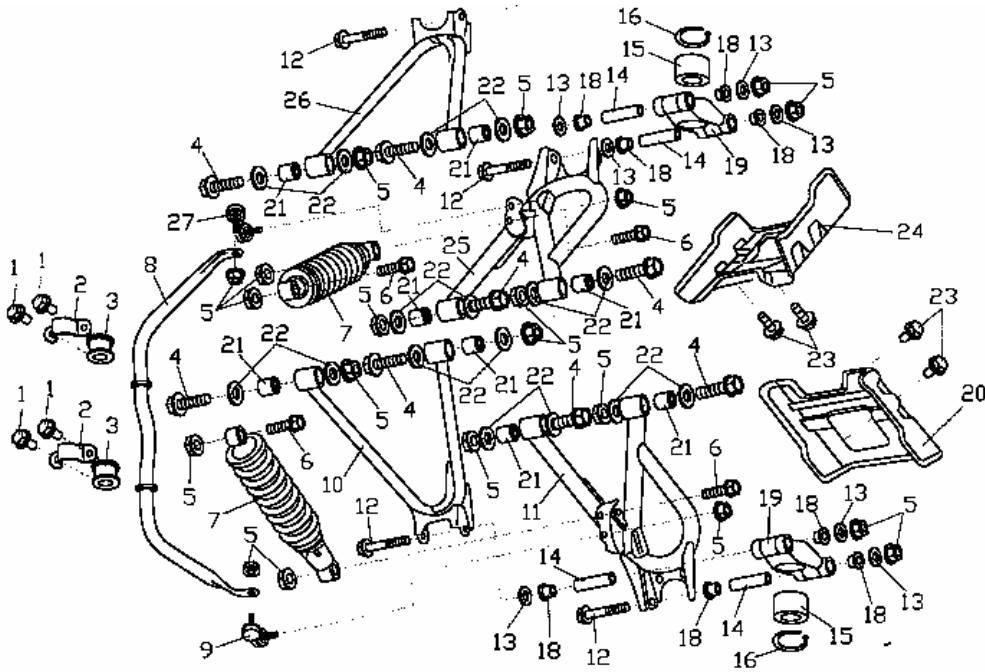

F2

FR A ARM

500 CC

ITEM	UNISON NO.	PARTS NO.	DESCRIPTION	QTY
1	14055028	UJA-51400-00	FRONT SHOCK ABSORBER	2
2	14055029	94071-10014-0G	NUT	14
3	14055030	UJA-050101-00	FRONT RIGHT ARM (UPPER)	1
4	14055031	94510-34000	CIRCLIP	4
5	14055032	UJA-05070-00	TOP BALL PIN	2
6	14055033	UJA-050001-00	STEERING KNUCKLE (RH)	1
7	14055034	94520-55000-00	CIRCLIP	2
8	14055035	UJA-030008-00	BRAKE DISC GUARD	2
9	14055036	95701-06012-9G	FLANGE BOLT	8
10	14055037	DAC-3055W	BEARING,	2
11	14055038	95701-10040-9G	FLANGE BOLT	2
12	14055039	UJA-050200-00	FRONT RIGHT ARM (LOWER)	1
13	14055040	UJA-050800-00	BOTTOM BALL PIN	2
14	14055041	UJA-050500-00	BUFFERING COLLAR	8
15	14055042	UJA-050003-00	CAP, BUFFERING COLLAR	16

F3

RR A ARM

500 CC

ITEM	UNISON NO.	PARTS NO.	DESCRIPTION	QTY
16	14055068	94520-055000-00	CIRCLIP	2
17	14055069	UJA-1152M6	OIL CUP	4
18	14055070	UJA-060004-00	BUSH	8
19	14055071	UJA-060001-00	HOLDER · REAR WHEEL SHAFT	2
20	14055072	UJA-040019-00	REAR SUSPENSION PROTECTOR (LH)	1
21	14055041	UJA-050500-00	BUFFERING COLLAR	8
22	14055042	UJA-050003-00	CAP, BUFFERING COLLAR	16
23	14055075	95701-06012-9G	FLANGE BOLT	4
24	14055076	UJA-040020-00	REAR SUSPENSION PROTECTOR (RH)	1
25	14055077	UJA-060200-00	REAR RIGHT ARM (LOWER)	1
26	14055078	UJA-060100-00	REAR RIGHT ARM (UPPER)	1
27	14055079	UJA-060800-00	BALL PIN (RH)	1